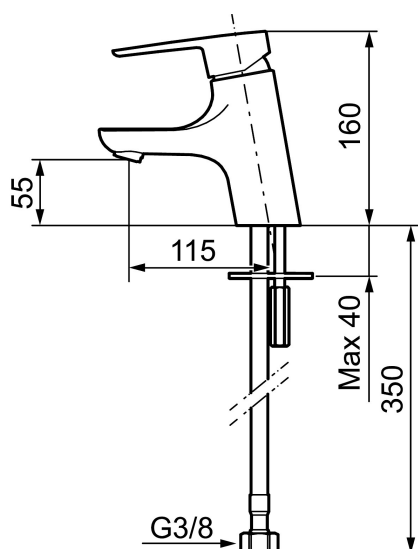

Etgrebsarmatur, Mora Cera B5

Et badeværelse er et sted for afkobling, nydelse og nyttiggørelse, så fyld det med den rette stemning. Spar energi uden at anstrenge dig. Mora Cera fylder dit badeværelse med kvalitet på mange måder.

Artikel-nummer:

243001.CA

VVS:

701493604

Flow 3 bar: 4,8

l/m

Beskrivelse: Krom, tilslutning G3/8

- Til håndvask.
- 115 mm fremspring.
- ESS (Energy Saving System)
- Soft Closing og keramisk kartusche.
- Indbygget temperatur- og flowbegrænser.
- Eco (Energi- og vandbesparende konstantvandstrømsperlator 5 l/min) ved 2-6 bar.
- Flexible tilslutningsslanger.
- Godkendt af Svenska Reumatikerförbundet.
- Hulmål Ø33,5-37 mm.
- **5 års trykgaranti.**