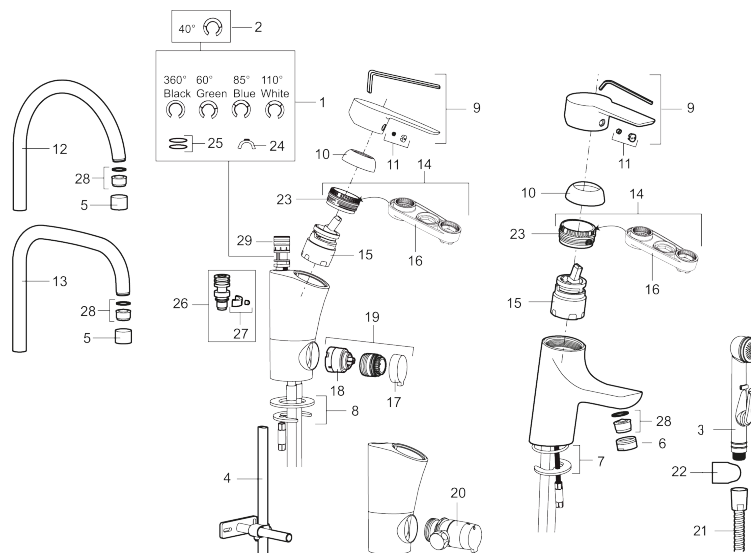

PRODUKTBESKRIVELSE

Etgrebsarmatur, Mora Cera B5

Et badeværelse er et sted for afkobling, nydelse og nyttiggørelse, så fyld det med den rette stemning. Spar energi uden at anstrenge dig. Mora Cera fylder dit badeværelse med kvalitet på mange måder.

Artikel-nummer: 243001.CA **VVS:** 701493604

Reservedelsliste

NR.	ART.NO	VVS	BESKRIVELSE
1	209524.AE	745148369	Svingtudsbe­grænsnings­ sæt
2	209543.AE	745148373	Svingtudsbe­grænsnings­ sæt 40°
3	S600206		Selvlukkende håndbruser, krom
4	409340.AE		Stabiliserings­ sæt
5	131410.AE		Perlatorhylster M22 indv.
6	131413.AE		Perlatorhylster M24 udv.
7	409387.AE	745148398	Bespændings­ sæt. Til håndvask
8	409388.AE	745148397	Bespændings­ sæt. Til køkkenvask
9	409600.AE		Greb, komplet
10	409391.AE	745148402	Dækhætte
11	409392.AE	745148403	Farvebrik og skrue til greb
12	409395.AE	745148374	Svingtud K5, komplet
13	409396.AE	745148394	Svingtud K7, komplet
14	409393.AE	745148404	Låsemøtrik til keramisk indsats, inkl. værktøj
15	409403.AE	745148400	Keramisk indsats, incl. serviceværktøj
16	891096.AE	745148405	Serviceværktøj
17	409400.AE