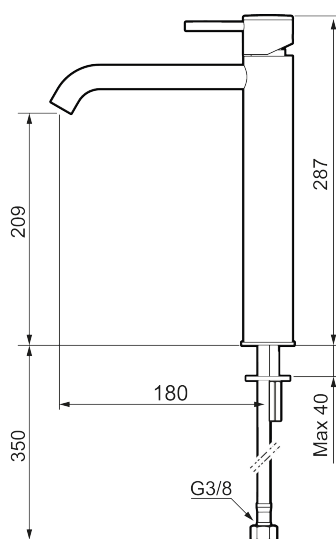

## MORA INXX II soft, high

INXX II håndvaskarmatur findes i tre forskellige højder, hvor high er et højt armatur, der er tilpasset vaskefade. I den moderne, holdbare overflader poleret messing og håndvaskarmaturets stilrene form højner INXX II soft badeværelsets standard og giver en følelse af kvalitet og elegance. Armaturet er testet og godkendt ud fra det gældende bygningsreglement og er energieffektivt, hvilket indebærer, at det giver et lavere vand- og energiforbrug uden at gå på kompromis med komforten. Bundventilen fås som tilbehør i samme overflader.

Beskrivelse: Poleret messing PVD

### Tilbageløbssikring

- Til håndvask.
- 180 mm fremspring.
- Keramisk tætning.
- Indbygget temperatur- og flowbegrænser.
- Flexible tilslutningsslanger.
- Hulmål Ø34-37 mm.

PRODUKTBESKRIVELSE