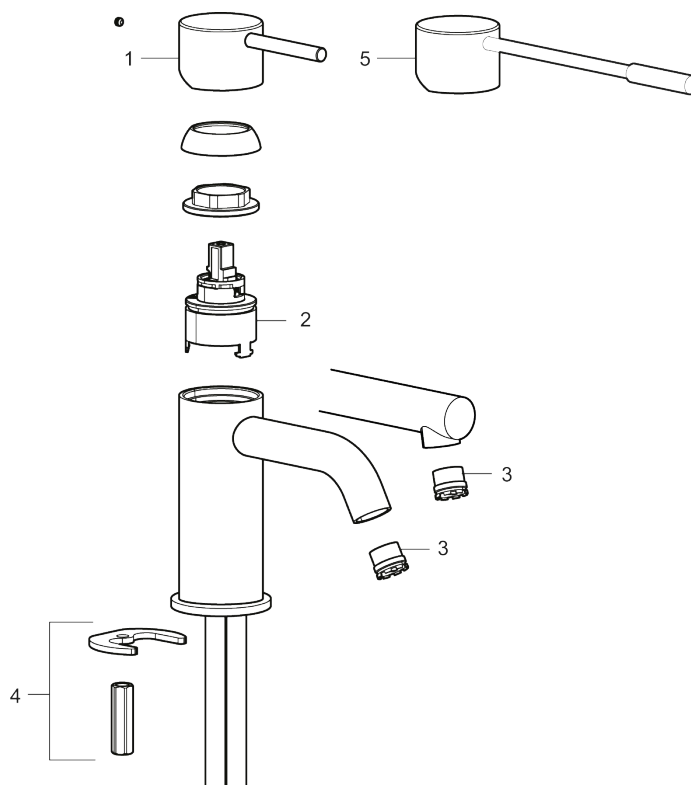

PRODUKTBESKRIVELSE

MORA INXX II soft, high

INXX II håndvaskarmatur findes i tre forskellige højder, hvor high er et højt armatur, der er tilpasset vaskefade. I den moderne, holdbare overflader poleret messing og håndvaskarmaturets stilrene form højner INXX II soft badeværelsets standard og giver en følelse af kvalitet og elegance. Armaturet er testet og godkendt ud fra det gældende bygningsreglement og er energieffektivt, hvilket indebærer, at det giver et lavere vand- og energiforbrug uden at gå på kompromis med komforten. Bundventilen fås som tilbehør i samme overflader.

Om serien

INXX II er en elegant og tidløs serie i en palet af nøje udvalgte overflader. Kombinationen af høj kvalitet, stilfuldt design og vidunderlig komfort gør den til den ypperligste serie.

Artikel-nummer:

VVS: 701491285

273021.60CA

Reservedelsliste

NR.	ART.NO	VVS	BESKRIVELSE
1	409701.AE		Greb, komplet, krom
1	409701.12AE		Greb, komplet, matsort
1	409701.22AE		Greb, komplet, mathvid