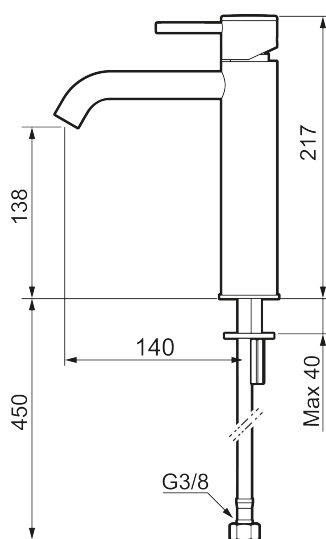

Unike funksjoner

Tilbakeslagssikring

MORA INXX II soft, medium servantbatteri

INXX II servantkran finnes i tre ulike høyder der medium er en mellomhøy kran som passer til større håndfat. Med den moderne holdbare nyansen polert messing og servantkranens stilrene form, øker INXX II soft baderommets komfort og gir en følelse av kvalitet og eleganse. Blandebatteriet er testet og godkjent ut fra gjeldende byggeregler og det er energieffektivt, noe som innebærer at man får et lavere vann- og energiforbruk uten å gi avkall på komforten. Bunnventil finnes som tilbehør i samme nyanse.

Om serien

INXX II er en elegant og tidløs serie i en palett av nøyte utvalgte nyanser. Kombinasjonen av høy kvalitet, stilren design og herlig komfort gjør den til den ultimate serien.

Art.no.:	NRF-nummer:	Flow 3 bar: 4,5
273011.60CA	4290459	l/m
Utførende: Polert messing PVD		

- Vannmengdebegrenser og temperatursperre
- Fleksible Soft PEX®-rør med 3/8" mutter