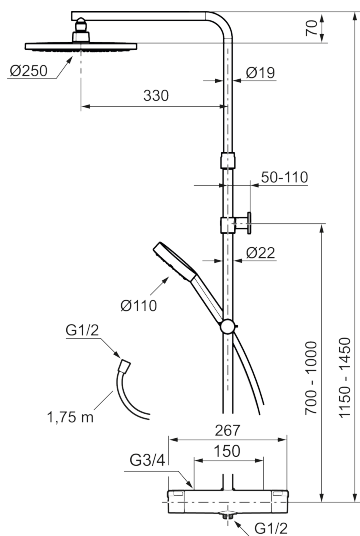

Ainutlaatuiset ominaisuudet

MORA MMIX II shower system ylä- ja käsisuihkusetti

Klassinen MMIX-suihkusarjamme on saanut puhtaslinjaisen muodon ja rohkean ilmeen runsailla mittasuhteilla. Myös sisäpuolta on päivitetty parannetulla termostaatilla, joka tarjoaa energiatehokkuuden lisäksi huippuluokan suihkuelämyksen.

Tuote-nro: 331900 LVI: 6360751 Flow 3 bar: 7,6 l/m

Kuvaus: Kromattu

MORA MMIX II suihkutermostaatti:

- Paineentasajalla täydennetty termostaattitoiminto
- Suihkuvaihtimena toimiva käyttöventtiili
- Turvanuppi +38°C
- Eco-vesimäärän säästötoiminto
- Lead Free, lyijyttömät materiaalit
- Imusuojattu EU-standardin EN1717 mukaan

MORA MMIX II shower system yläsuihku:

- Metallinen suihkuletku, PVC- ja BPA-vapaa
- Easy Clean- kalkinpoistojärjestelmä
- Säädetty seinäkiinnike, 700–1000 mm liitännästä ja 50–100 mm seinästä. 2 x 20 mm seinäkiinnikkeen jatkopalat, tiivistein, piilotettu liitos.