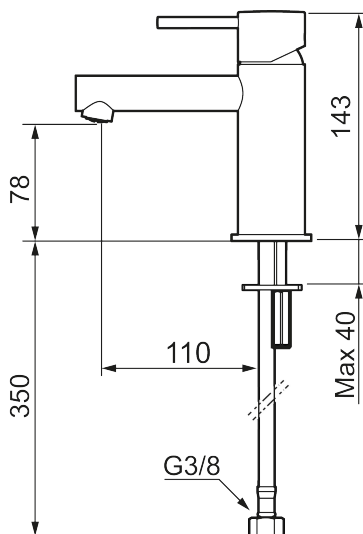

## MORA INXX II, small pesuallashana

**Tuote-nro:** 273003.12LD3 **Flow 3 bar:** 3,0 l/m

**Kuvaus:** Mattamusta, LEED/BREEAM-mukautettu

- Keraaminen säätökasetti: pitkä käyttöikä
- Lämpötilan- ja vesimäärän esisäätö
- Joustavat Soft PEX<sup>®</sup>- liitosletkut 3/8" liitosmutterilla
- Asennusreikä Ø34-37 mm

Ainutlaatuiset ominaisuudet

TUOTEKUVAUS

MORA INXX II, small  
pesuallashana

Tuote-nro: 273003.12LD3

Varaosalistaus

NRO.	MA-NRO	LM	KUVAUS
1	409701.AE		Käyttövipu täydellinen, kromattu
1	409701.12AE		Käyttövipu täydellinen, mattamusta
1	409701.22AE		Käyttövipu täydellinen, mattavalkoinen
1	409701.44AE		Käyttövipu täydellinen, Mattamusta
1	409701.60AE		Käyttövipu täydellinen, kiiltävä messinki PVD
1	409701.62AE		Käyttövipu täydellinen, harjattu messinki PVD
2	409703.AE		Keraaminen säätöosa
3	409706.AE	6561292	Poresuutin M21,5 uk. 5 l/min 200–600 kPa
4	209518.AE		Pesuallashanan kiinnityssarja
5	409708.AE		Care-käyttövipu, kromattu
5	409708.12AE		Care-käyttövipu, mattamusta
5	409708.22AE		Care-käyttövipu, mattavalkoinen
5	409708.44AE		Care-käyttövipu, mattaharmaa
5	409708.60AE		Care-käyttövipu, kiiltävä messinki PVD

NRO.	MA-NRO	LM	KUVAUS
5	409708.62AE		Care-käyttövipu, harjattu messinki PVD