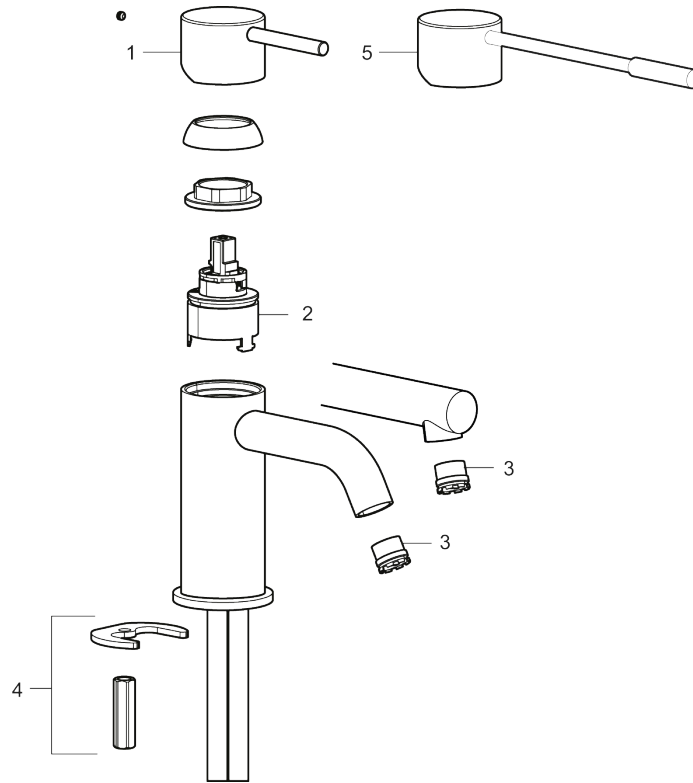

## MORA INXX II, small pesuallashana

**Tuote-nro:** 273003.12LD3 **Flow 3 bar:** 3,0 l/m

**Kuvaus:** Mattamusta, LEED/BREEAM-mukautettu

- Keraaminen säätökasetti: pitkä käyttöikä
- Lämpötilan- ja vesimäärän esisäätö
- Joustavat Soft PEX<sup>®</sup>- liitosletkut 3/8" liitosmutterilla
- Asennusreikä Ø34-37 mm

Ainutlaatuiset ominaisuudet

TUOTEKUVAUS

MORA INXX II, small  
pesuallashana

Tuote-nro: 273003.12LD3

Varaosalistaus

NRO.	MA-NRO	LM	KUVAUS
1	409701.AE		Käyttövipu täydellinen, kromattu
1	409701.12AE		Käyttövipu täydellinen, mattamusta
1	409701.22AE		Käyttövipu täydellinen, mattavalkoinen
1	409701.44AE		Käyttövipu täydellinen, Mattamusta
1	409701.60AE		Käyttövipu täydellinen, kiiltävä messinki PVD
1	409701.62AE		Käyttövipu täydellinen, harjattu messinki PVD
2	409703.AE		Keraaminen säätöosa
3	409706.AE	6561292	Poresuutin M21,5 uk. 5 l/min 200–600 kPa
4	209518.AE		Pesuallashanan kiinnityssarja
5	409708.AE		Care-käyttövipu, kromattu
5	409708.12AE		Care-käyttövipu, mattamusta
5	409708.22AE		Care-käyttövipu, mattavalkoinen
5	409708.44AE		Care-käyttövipu, mattaharmaa
5	409708.60AE		Care-käyttövipu, kiiltävä messinki PVD

NRO.	MA-NRO	LM	KUVAUS
5	409708.62AE		Care-käyttövipu, harjattu messinki PVD