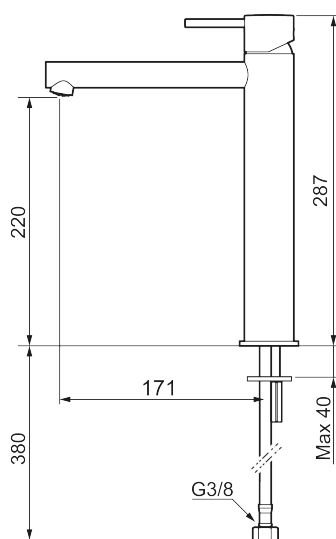

MORA INXX II sharp, high servantbatteri

INXX II servantkran finnes i tre ulike høyder der high er en høy kran tilpasset for en skålformet benkmontert vask. INXX II servantkran finnes i tre ulike høyder der small er en lav kran som er tilpasset for mindre håndvask. Med en holdbar matthvit nyanse og servantkranens rette karakter med lang tut og lutende munnstykke – gjør INXX II sharp både pen og bekvem å bruke. Blandebatteriet er testet og godkjent ut fra gjeldende byggeregler og det er energieffektivt, noe som innebærer at man får et lavere vann- og energiforbruk uten å gi avkall på komforten. Bunnventil finnes som tilbehør i samme nyanse.

Unike funksjoner

Tilbakeslagssikring

- Vannmengdebegrenser og temperatursperre
- Fleksible Soft PEX®-rør med 3/8" mutter

PRODUKTBESKRIVNING

MORA INXX II sharp, high servantbatteri

INXX II servantkran finnes i tre ulike høyder der high er en høy kran tilpasset for en skålformet benkmontert vask. INXX II servantkran finnes i tre ulike høyder der small er en lav kran som er tilpasset for mindre håndvask. Med en holdbar matthvit nyanse og servantkranens rette karakter med lang tut og lutende munnstykke – gjør INXX II sharp både pen og bekvem å bruke. Blandebatteriet er testet og godkjent ut fra gjeldende byggeregler og det er energieffektivt, noe som innebærer at man får et lavere vann- og energiforbruk uten å gi avkall på komforten. Bunnventil finnes som tilbehør i samme nyanse.