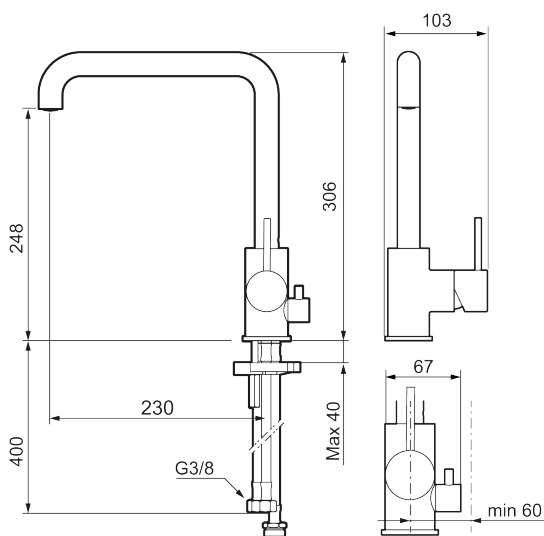

MORA INXX II sharp

Med den moderne holdbare nyansen polert messing og kjøkkenkranens sterke karakter tar INXX II sharp på en moderne og stilren måte en sentral plass på kjøkkenet. Blandebatteriet er testet og godkjent ut fra gjeldende byggeregler og det er energieffektivt, noe som innebærer at man får et lavere vann- og energiforbruk uten å gi avkall på komforten.

Om serien

INXX II er en elegant og tidløs serie i en palett av nøye utvalgte nyanser. Kombinasjonen av høy kvalitet, stilren design og herlig komfort gjør den til den ultimate serien.

Art.no.: 272071.60CA   NRF-nummer: 4290513   Flow 3 bar: 6,0 l/m
Utførende: Polert messing PVD

- Vannmengdebegrenser og temperatursperre
- Svingbar tut sperre 60°, 85°, 110° eller 360°
- Innebygget avstengning for maskin, innstilt på Kv. OBS! Ikke omstillbar til VV
- Fleksible Soft PEX®-rør med 3/8" mutter
- For hull i benk Ø34-37 mm