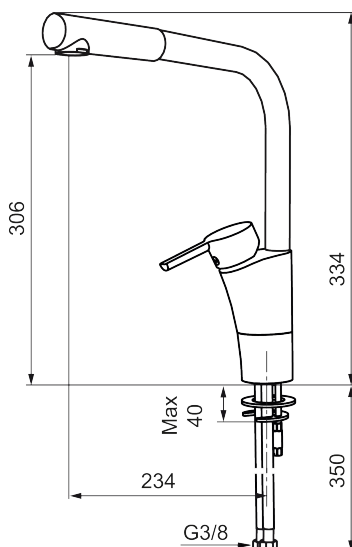

Etgrebsarmatur, Mora MMIX K6

Mora MMIX kombinerer et formsmukt og ergonomisk design med et energieffektivt indre. Designet er præget af en kærtegende bølgende geometri og formidler en tidløs og sammenhængende stil gennem hele serien. Vores unikke miljøkoncept EcoSafe™ ligger til grund for udviklingsarbejdet og bidrager til et lavt energiforbrug og langsigtede miljøhensyn.

Artikel-nummer: 732001 VVS: 705908204 Flow 3 bar: 7,5 l/m

Beskrivelse: Krom, tilslutning G3/8

Unikke egenskaber

Tilbageløbssikring

- Til køkkenvask.
- ESS (Energy Saving System).
- Med høj L-svingtud 60°, 85°, 110° eller 360°.
- 234 mm fremspring.
- Soft Closing og keramisk kartusche.
- Indbygget temperatur- og flowbegrænser.
- Eco (Energi- og vandbesparende perlator).
- Flexible tilslutningsslanger.
- Godkendt af Svenska Reumatikerförbundet.
- Lead Free (blyfri)
- Hulmål Ø32-37 mm.
- **5 års trykgaranti.**