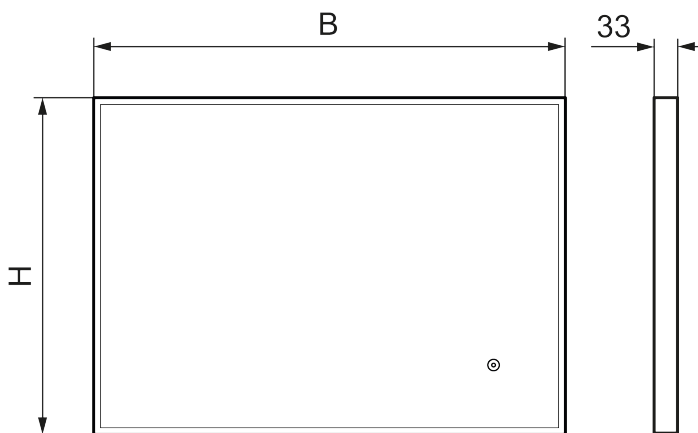

## MORA SOLO I, peili

Viehättävään mustaan metallikehykseen verhottu Solo I -peili sisäpuolen LED-valonauhalla tuo sisustukseen dynaamista tunnelmaa. Huurtumaton peili helpottaa käyttöä ja mutkaton muotoilu miellyttää silmää.

Kuvaus: 700 x 500 mm

- Musta alumiinikehys
- Energiatehokas LED-valo
- Kupariton lasi, jossa on turvakalvo
- Huurtumisen estotoiminto
- Valo päälle/pois koskettamalla
- 6 400 K
- IP 44 -sertifikaatti, CE-merkintä
- Etäisyys seinästä: 40 mm