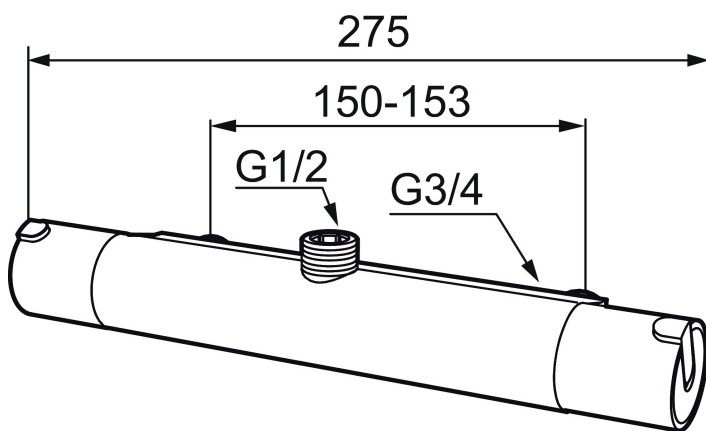

MORA REXX T5 duschblandare

Mora REXX är essensen av skandinavisk design och funktionalitet. Serien är minimalistisk och med enkelheten i fokus. Dess precision är dess innovation. När tradition och hantverk samsas med moderna tillverkningsmetoder och inspirerande formgivning, blir resultatet Mora REXX. Här i form av en vacker duschblandare med världsledande funktionalitet för säkerhet och komfort.

Art.nr: 707065.0011 RSK: 8343990

Utförande: Krom/svart, 150 c/c

Unika egenskaper

Skyddsmodul 

- OBS! 150 c/c
- Duschanslutning upp
- Säkerhetsspärr 38°
- Eco-stopp
- Utsprång med väggbricka 80 mm
- Ansl. inv. G3/4
- Återströmningsskydd enligt EU-standard SS-EN 1717

PRODUKTBESKRIVNING

MORA REXX T5 duschblandare

Mora REXX är essensen av skandinavisk design och funktionalitet. Serien är minimalistisk och med enkelheten i fokus. Dess precision är dess innovation. När tradition och hantverk samsas med moderna tillverkningsmetoder och inspirerande formgivning, blir resultatet Mora REXX. Här i form av en vacker duschblandare med världsledande funktionalitet för säkerhet och komfort.

NR.	ART.NR	RSK	BESKRIVNING
15	38521000	8295345	Spärring
16	209494.AE	8314141	Nippel, till badkarsblandare
17	129380.AE	8345651	Backventil (2 st), 160 c/c