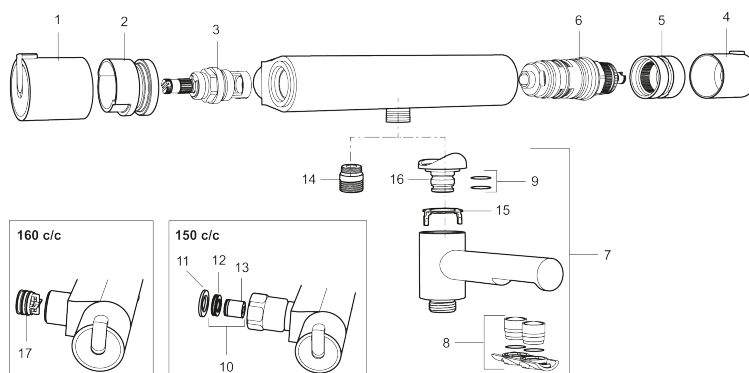

Art.nr: 707065.0011 RSK: 8343990

Utförande: Krom/svart, 150 c/c

Unika egenskaper

Skyddsmodul 

- OBS! 150 c/c
- Duschanslutning upp
- Säkerhetsspärr 38°
- Eco-stopp
- Utsprång med väggbricka 80 mm
- Ansl. inv. G3/4
- Återströmningsskydd enligt EU-standard SS-EN 1717

PRODUKTBESKRIVNING

MORA REXX T5 duschblandare

Mora REXX är essensen av skandinavisk design och funktionalitet. Serien är minimalistisk och med enkelheten i fokus. Dess precision är dess innovation. När tradition och hantverk samsas med moderna tillverkningsmetoder och inspirerande formgivning, blir resultatet Mora REXX. Här i form av en vacker duschblandare med världsledande funktionalitet för säkerhet och komfort.

Art.nr: 707065.0011

RSK: 8343990

Reservdelslista

NR.	ART.NR	RSK	BESKRIVNING
1	209511.AE	8345176	Mängdvred, krom
1	209511.0011AE	8345177	Mängdvred, krom/svart
2	209513.AE	8346508	Stoppring, mängdvred
3	708467.AE	8345124	Överstykke
4	209510.AE	8345163	Temperaturvred, krom
4	209510.0011AE	8345164	Temperaturvred, krom/svart
5	209512.AE	8346507	Stoppring, temperaturvred
6	708468.AE	8345130	Termostatsinsats
7	209515	8344849	Utloppspip för ombyggnad av duschblandare, krom
7	209515.0011	8344850	Utloppspip för ombyggnad av duschblandare, krom/svart
8	209516.AE	8242291	Strålsamlarkit, krom
8	209516.0011AE	8242295	Strålsamlarkit, krom/svart
9	209519.AE	8938340	O-ringar
10	708338.AE		Backventil (2 st), 150 c/c
11	709339.AE	8938274	Packning 24/15x2, 2-pack
12	708080.AE		Silhållare, 150 c/c
13	139465.AE	8186872	Patronbackventil, 150 c/c
14	409659.AE	8187025	Utloppsnippel M18x1xG1/2

NR.	ART.NR	RSK	BESKRIVNING
15	38521000	8295345	Spärring
16	209494.AE	8314141	Nippel, till badkarsblandare
17	129380.AE	8345651	Backventil (2 st), 160 c/c