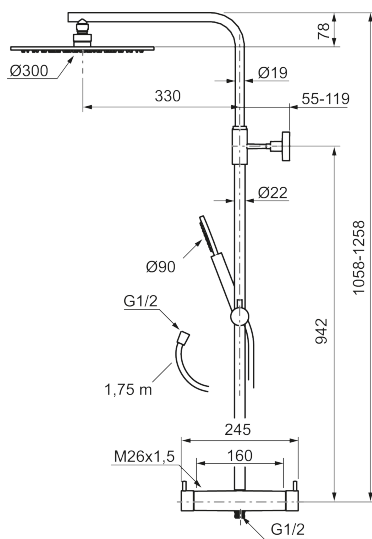

MORA INXX II shower system kit

Med en tålig mattsvart nyans förenar INXX II klassisk design med hög prestanda och erbjuder en jämn temperatur, hög komfort och ett starkt skydd mot skållning. Takduschens stora tunna taksil gör att duschen passar lika bra i ett badrum med stark karaktär och effektfulla former som i ett sobert badrum skapat för avkopplande stunder. Blandaren är testad och godkänd utifrån de byggregler som finns och är energieffektiv, vilket innebär att den ger en lägre vatten- och energiförbrukning utan att ge avkall på komforten. INXX II är serien som erbjuder en vattenupplevelse i världsklass.

Om serien

INXX II är en elegant och tidlös serie i en palett av noga utvalda nyanser. Kombinationen av hög kvalitet, sober design och skön komfort gör den till den ultimata serien.

Art.nr: 271800.12 RSK: 8283084 Flöde 3 bar: 11,3 l/min

Utförande: Mattsvart, 160 c/c

BVB ID: 133984

Består av:

MORA INXX II duschblandare:

- Tryckbalanserad termostatsinsats
- Med reversibelt överstycke
- Säkerhetsspärr 38°
- Eco-stopp
- Återströmningsskydd enligt EU-standard SS-EN 1717

MORA INXX II Shower System:

- Metallomspunnen slang 1750 mm, PVC- och BPA-fri innerslang
- Med antikalksystemet "Easy-Clean"
- Justerbar höjd
- Handdusch 7,5 l/min, taksil 11 l/min