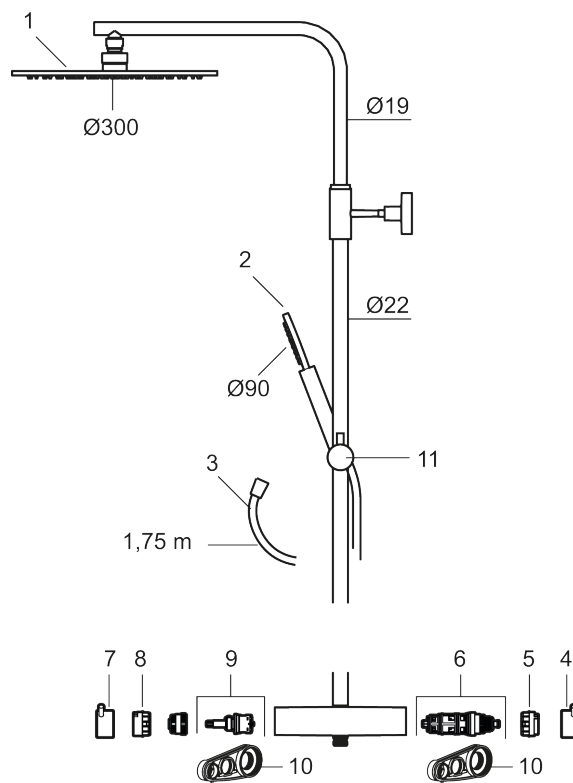

PRODUKTBESKRIVNING

MORA INXX II shower system kit

Med en tålig mattsvart nyans förenar INXX II klassisk design med hög prestanda och erbjuder en jämn temperatur, hög komfort och ett starkt skydd mot skållning. Takduschens stora tunna taksil gör att duschen passar lika bra i ett badrum med stark karaktär och effektfulla former som i ett sobert badrum skapat för avkopplande stunder. Blandaren är testad och godkänd utifrån de byggregler som finns och är energieffektiv, vilket innebär att den ger en lägre vatten- och energiförbrukning utan att ge avkall på komforten. INXX II är serien som erbjuder en vattenupplevelse i världsklass.

Om serien

INXX II är en elegant och tidlös serie i en palett av noga utvalda nyanser. Kombinationen av hög kvalitet, sober design och skön komfort gör den till den ultimata serien.

Art.nr: 271800.12

RSK: 8283084

Reservdelslista

NR.	ART.NR	RSK	BESKRIVNING
1	130348	8237489	Taksil 300 mm, krom
1	130348.12	8237490	Taksil 300 mm, mattsvart
1	130348.22	8237491	Taksil 300 mm, mattvit
1	130348.44	8237492	Taksil 300 mm, mattgrå