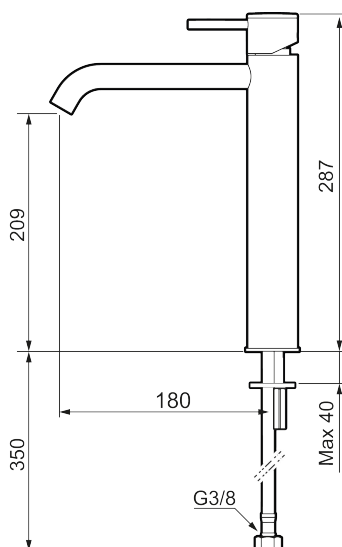

Unike funksjoner

Tilbakeslagssikring

MORA INXX II soft, high servantbatteri

INXX II servantkran finnes i tre ulike høyder der high er en høy kran tilpasset for en skålformet benkmontert vask. INXX II servantkran finnes i tre ulike høyder der small er en lav kran som er tilpasset for mindre håndvask. Med en holdbar matthvit nyanse og servantkranens stilrene form, øker INXX II soft baderommets komfort og gir en følelse av kvalitet og eleganse. Blandebatteriet er testet og godkjent ut fra gjeldende byggeregler og det er energieffektivt, noe som innebærer at man får et lavere vann- og energiforbruk uten å gi avkall på komforten. Bunnventil finnes som tilbehør i samme nyanse.

Om serien

INXX II er en elegant og tidløs serie i en palett av nøye utvalgte nyanser. Kombinasjonen av høy kvalitet, stilren design og herlig komfort gjør den til den ultimate serien.

Art.no.: 273021.22CA NRF-nummer: 4290471 Flow 3 bar: 4,5 l/m
 Utførende: Matt hvit

- Vannmengdebegrener og temperatursperre
- Mora Eco konstantvannmengde 5 l/min ved 2-6 bar
- Fleksible Soft PEX®-rør med 3/8" mutter

PRODUKTBESKRIVNING

MORA INXX II soft, high servantbatteri

INXX II servantkran finnes i tre ulike høyder der high er en høy kran tilpasset for en skålformet benkmontert vask. INXX II servantkran finnes i tre ulike høyder der small er en lav kran som er tilpasset for mindre håndvask. Med en holdbar matthvit nyanse og servantkranens stilrene form, øker INXX II soft baderommets komfort og gir en følelse av kvalitet og eleganse. Blandebatteriet er testet og godkjent ut fra gjeldende byggeregler og det er energieffektivt, noe som innebærer at man får et lavere vann- og energiforbruk uten å gi avkall på komforten. Bunnventil finnes som tilbehør i samme nyanse.