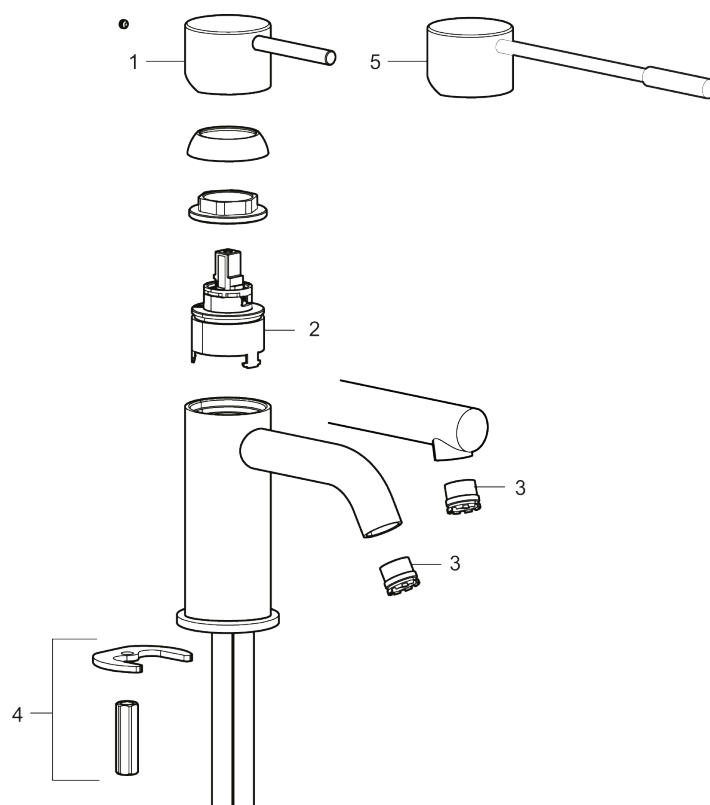

PRODUKTBESKRIVNING

MORA INXX II soft, high servantbatteri

INXX II servantkran finnes i tre ulike høyder der high er en høy kran tilpasset for en skålformet benkmontert vask. INXX II servantkran finnes i tre ulike høyder der small er en lav kran som er tilpasset for mindre håndvask. Med en holdbar matthvit nyanse og servantkranens stilrene form, øker INXX II soft baderommets komfort og gir en følelse av kvalitet og eleganse. Blandebatteriet er testet og godkjent ut fra gjeldende byggeregler og det er energieffektivt, noe som innebærer at man får et lavere vann- og energiforbruk uten å gi avkall på komforten. Bunnventil finnes som tilbehør i samme nyanse.

Om serien

INXX II er en elegant og tidløs serie i en palett av nøye utvalgte nyanser. Kombinasjonen av høy kvalitet, stilren design og herlig komfort gjør den til den ultimate serien.

Art.no.: 273021.22CA

NRF-nummer: 4290471

Reservedelsliste

NR.	ART. NO.	NRF-NUMMER	BESKRIVELSE
1	409701.AE	4295012	Spak, komplett, krom
1	409701.12AE	4295006	Spak, komplett, matt sort
1	409701.22AE	4295007	Spak, komplett, matt hvit