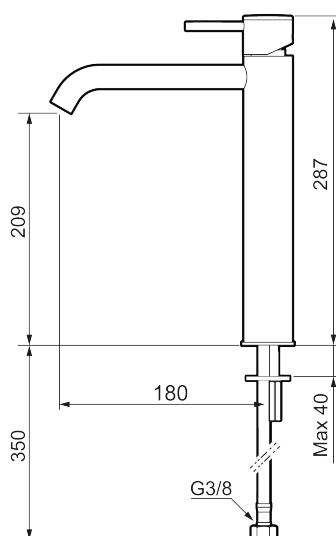

Unike funksjoner

Tilbakeslagssikring

MORA INXX II soft, high servantbatteri

INXX II servantkran finnes i tre ulike høyder der high er en høy kran tilpasset for en skålformet benkmontert vask. INXX II servantkran finnes i tre ulike høyder der small er en lav kran som er tilpasset for mindre håndvask. Med en holdbar matthvit nyanse og servantkranens stilrene form, øker INXX II soft baderommets komfort og gir en følelse av kvalitet og eleganse. Blandebatteriet er testet og godkjent ut fra gjeldende byggeregler og det er energieffektivt, noe som innebærer at man får et lavere vann- og energiforbruk uten å gi avkall på komforten. Bunnventil finnes som tilbehør i samme nyanse.

- Vannmengdebegrenser og temperatursperre
- Fleksible Soft PEX®-rør med 3/8" mutter

PRODUKTBESKRIVNING

MORA INXX II soft, high servantbatteri

INXX II servantkran finnes i tre ulike høyder der high er en høy kran tilpasset for en skålføremontert vask. INXX II servantkran finnes i tre ulike høyder der small er en lav kran som er tilpasset for mindre håndvask. Med en holdbar matthvit nyanse og servantkranens stilrene form, øker INXX II soft baderommets komfort og gir en følelse av kvalitet og eleganse. Blandebatteriet er testet og godkjent ut fra gjeldende byggeregler og det er energieffektivt, noe som innebærer at man får et lavere vann- og energiforbruk uten å gi avkall på komforten. Bunnventil finnes som tilbehør i samme nyanse.