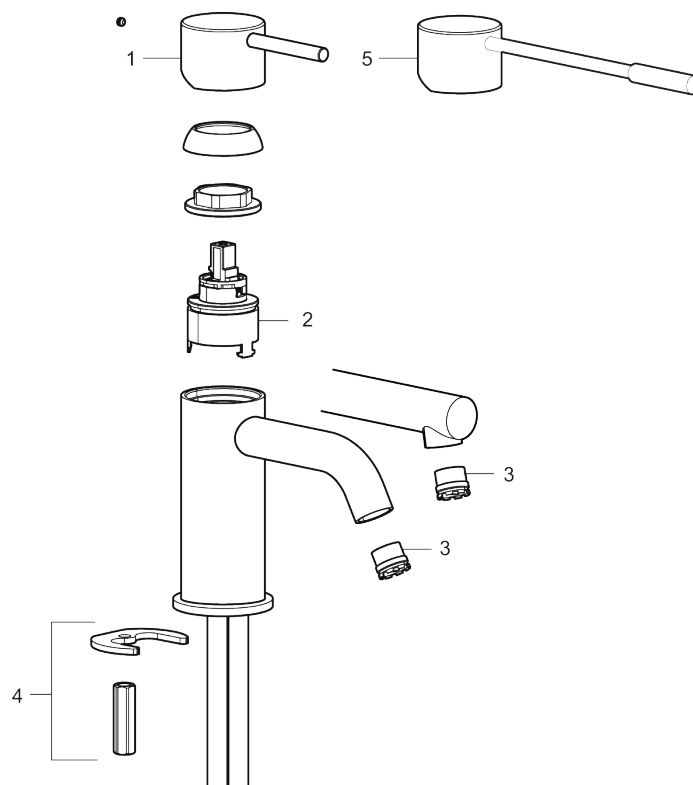

PRODUKTBESKRIVNING

MORA INXX II soft, high servantbatteri

INXX II servantkran finnes i tre ulike høyder der high er en høy kran tilpasset for en skålføremontert vask. INXX II servantkran finnes i tre ulike høyder der small er en lav kran som er tilpasset for mindre håndvask. Med en holdbar matthvit nyanse og servantkranens stilrene form, øker INXX II soft baderommets komfort og gir en følelse av kvalitet og eleganse. Blandebatteriet er testet og godkjent ut fra gjeldende byggeregler og det er energieffektivt, noe som innebærer at man får et lavere vann- og energiforbruk uten å gi avkall på komforten. Bunnventil finnes som tilbehør i samme nyanse.

Om serien

INXX II er en elegant og tidløs serie i en palett av nøye utvalgte nyanser. Kombinasjonen av høy kvalitet, stilren design og herlig komfort gjør den til den ultimate serien.

Art.no.: 273021.22CA

NRF-nummer: 4290471

Reservedelsliste

NR.	ART. NO.	NRF-NUMMER	BESKRIVELSE
1	409701.AE	4295012	Spak, komplett, krom
1	409701.12AE	4295006	Spak, komplett, matt sort
1	409701.22AE	4295007	Spak, komplett, matt hvit
1	409701.44AE	4295008	Spak, komplett, matt grå