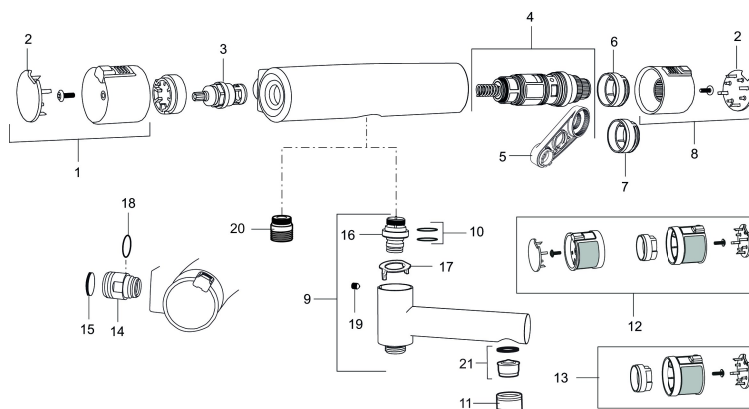

Art.nr: 731000.0011 RSK: 8344063

Utförande: Krom/svart, 160 c/c

Unika egenskaper

Skyddsmodul 

- Duschanslutning ned
- Tryckbalanserad termostatinsats
- Säkerhetsspärr 38°
- Eco-stopp
- Utsprång med väggbricka 70 mm
- Lead Free (blyfri)
- Återströmningsskydd enligt EU-standard SS-EN 1717

Art.nr: 731000.0011

RSK: 8344063

Reservdelslista

NR.	ART.NR	RSK	BESKRIVNING
1	409353.AA	8345088	Mängdvred, komplett, krom, butiksförpackad
1	409353.0011AA	8345087	Mängdvred, komplett, krom/svart, butiksförpackad
2	409358.AA	8345089	Täcklock, krom, butiksförpackad
2	409358.0011AA	8345090	Täcklock, svart, butiksförpackad
3	S600274	8397028	Keramiskt överstycke G1/2
4	S600275	8397029	Reglerpaket, komplett med serviceverktyg
5	S600298	3870203	Serviceverktyg
6	S600311	8397045	Skällningsskyddsring (standard), svart
7	409364.AE	8346506	Skällningsskyddsring, (Max 42°)
8	409352.AA	8345086	Temperaturvred, komplett, krom, butiksförpackad
8	409352.0011AA	8345085	Temperaturvred, komplett, krom/svart, butiksförpackad
9	409356	8344853	Utloppspip för ombyggnad av duschblandare
10	209519.AE	8938340	O-ringar
11	131415.AE	8281512	Hylsa M24 utv., 15 mm, krom
12	409370.AA	8345139	Ombyggnadskit, Care, svart/krom, butiksförpackad
12	409370.0085AA	8345162	Ombyggnadskit, Care, lime/svart, butiksförpackad
12	409370.0095AE	8345210	Ombyggnadskit, Care, röd/svart

NR.	ART.NR	RSK	BESKRIVNING
13	409440.AE	8345211	Ombyggnadskit med fast temp. stop, Care, krom
14	409360.AA	8187781	Anslutningsnippel (150 c/c), butiksförpackad
14	409361.AE	8228492	Anslutningsnippel (160 c/c)
15	409359.AA	8345172	Filtersats för anslutningskoppling, butiksförpackad
16	409366.AE		Nippel M18x1 (badkarsblandare)
17	38521000	8295345	Spärring
18	129131.AE	8295316	O-ring (18,1 x 1,6), 2 st
19	708655.AE	8295447	Låsskruv
20	409365.AE	8187026	Utlopps-nippel M18x1-G1/2
21	139783.AE	8281546	Strålsamlarinsats, 20–24 l/min vid 3 bar