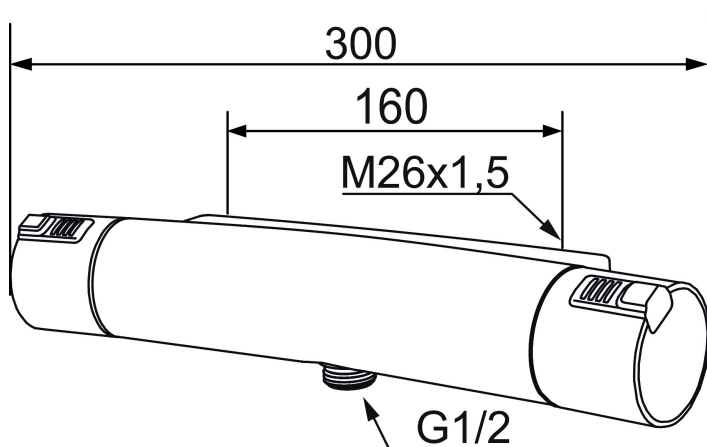

MORA MMIX T5 duschblandare

Mora MMIX kombinerar en formskön och ergonomisk design med en energieffektiv insida. Designen präglas av en smekamt böljande geometri och förmedlar en tidlös och sammanhängande stil över hela serien. Vårt unika miljökoncept EcoSafe™ ligger till grund för utvecklingsarbetet och bidrar till låg energiförbrukning och långsiktig miljöhänsyn. Blandaren är blyfri.

Art.nr: 731000.0011 RSK: 8344063

Utförande: Krom/svart, 160 c/c

Unika egenskaper

Skyddsmodul 

- Duschanslutning ned
- Tryckbalanserad termostatinsats
- Säkerhetsspärr 38°
- Eco-stopp
- Utsprång med väggbricka 70 mm
- Lead Free (blyfri)
- Återströmningsskydd enligt EU-standard SS-EN 1717