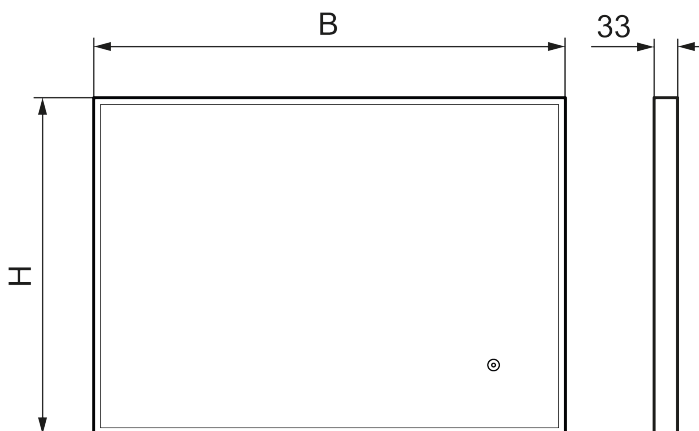

## MORA SOLO I

Solo I har en snygg ram i mattsvart aluminium som omsluter en LED-list och höjer standarden på hela badrummet. Spegeln är skyddad mot imma och har en enkel och självklar design.

### Om serien

Elegant formad spegel med en ram som vidrörs för att styra bakgrundsbelysningen.

**Art.nr:** 953102.12 **RSK:** 8879841

**Utförande:** 700 x 500 mm

- Svart aluminiumram
- Energieffektiv LED-belysning
- Kopparfritt glas med säkerhetsfilm
- Imskydd
- Touch av/på
- 6 400 K
- IP 44-certifierad, CE-märkt
- Utbyggnadsmått från vägg: 40 mm