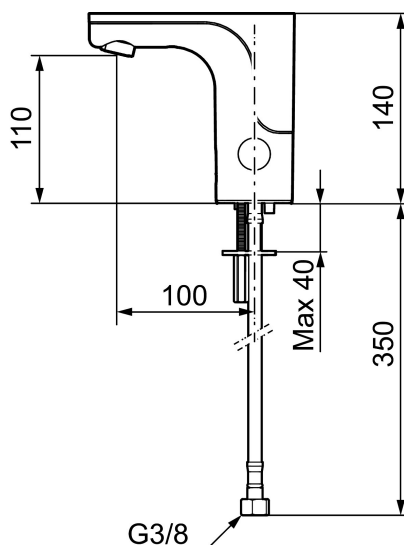

MORA MMIX tronic servantbatteri, for ferdigblandet vann, nettdrift

Sensorstyrte blandebatterier er vi vant til på offentlige miljøer, men blir nå mer og mer vanlig i private hjem. Mora MMIX Tronic er en ny generasjon svensk-utviklede berøringsfrie kraner med all teknikken integrert i batterihuset. Foruten å være svært enkel å bruke og sparer både vann og energi, så gjør den automatiske kalibreringen av sensoren det like enkelt å installere som en vanlig servantkran. For å hindre stillestående vann som kan årsake veksten av bakterier i vannledningene finnes en programmerbar funksjon.

Art.no.: 720092 **NRF-nummer:** 4290058 **Flow 3 bar:** 5,4 l/m
Utførende: Krom, nettdrift, eks. transformator

Unike funksjoner

Tilbakeslagssikring

- Mykstengende
- Kun ett tilkoblingsrør
- Utan temperaturspak, nettdrift (eks. transformator)
- Vandalsikker i metall, også kåpen
- Mora Eco konstantvannmengde 5 l/min ved 2-6 bar
- Tappetidbegrensning hindrer oversvømming
- Tappefunksjon 30 sek. via sensor
- Avstengning av vannmengde i 60 sek. via sensor (anvendes f. eks. ved rengjøring)
- Kan gjennomspyles med hettvann for legionella sanering
- IP klasse sensor, IP67
- Miljøvennlig materiale, Lead Free (blyfri) og nikkelfri

Installasjon:

- Enkel installasjon og service
- Samtlige modeller kan tilpasses for batteri- eller nettdrift 12V AC/DC
- Ved nettdrift kreves omformer MA S600129 for stikkontakt eller transformator MA S600128
- Automatisk justering av sensoravstand
- Fleksibelt Soft PEX®-rør med 3/8" mutter

- Hulltagning Ø33,5-37 mm

Instillinger:

- Programmerbar funksjon for hygienespyling
- Velgbar spyletid