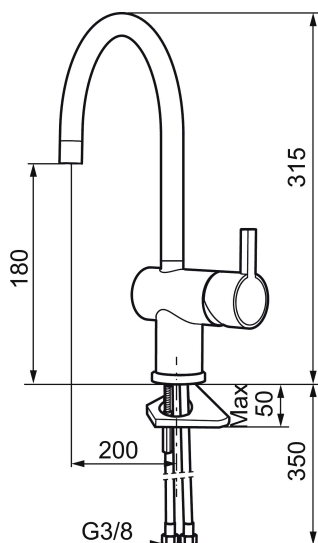

MORA REXX K5 köksblandare

Mora REXX är essensen av skandinavisk design och funktionalitet. Serien är minimalistisk och med enkelheten i fokus. Dess precision är dess innovation. När tradition och hantverk samsas med moderna tillverkningsmetoder och inspirerande formgivning, blir resultatet Mora REXX. Här i form av en vacker köksblandare med inbyggd smart funktionalitet.

Art.nr: 707100.0011 RSK: 8318180 Flöde 3 bar: 7,6 l/min

Utförande: Krom/svart

- ESS (energisparsystem)
- Keramisk tätning
- Omställbar flödesbegränsning och temperaturspär
- Eco (energi- och vattenbesparande konstantflödesstrålsamlare, 7,6 l/min vid 2–6 bar)
- Flexibla anslutningsrör i metallomspunnen Soft PEX®, lekande G3/8
- Svängbar pip 60°, 120° eller 360°
- Hålmått Ø32-35 mm