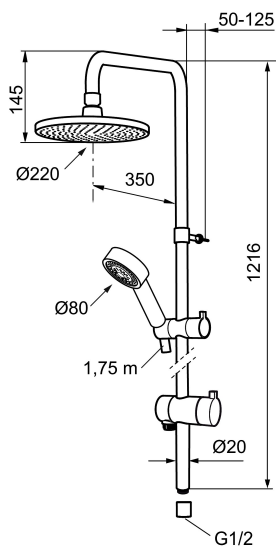

Unique characteristics

Mora Rexx Shower System S5

Mora Rexx Duschsysteme verkörpern skandinavisches Design in seiner reinsten Form.

Sie verbinden den Komfort einer großen Kopfbrause mit dem flexiblen Handling einer Handbrause. Ohne großen Renovierungsaufwand schaffen Rexx Duschsysteme ein zeitgemäß-modernes Ambiente.

Artikel-Nr.: 130014

Ausführung: Chrom

- Umsteller mit keramischem Oberteil
- verchromter Duschschauch 1.750 mm
- mit Antikalk-System "Easy-Clean"
- kürzbares Duschröhr
- ECO - Wassersparende Handbrause 9 l/min, Kopfbrause 12 l/min.