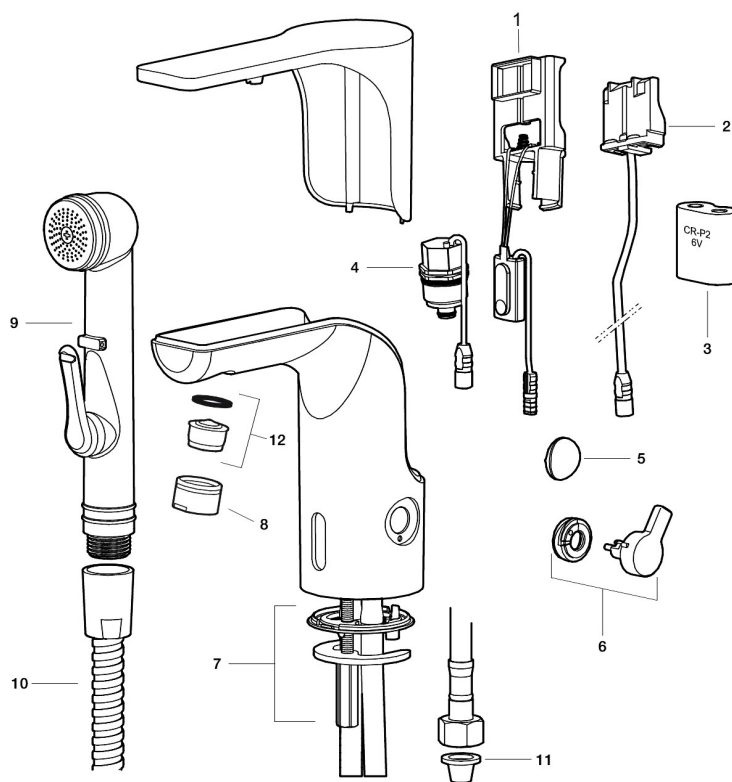

PRODUKTBESKRIVNING

MMIX tronic tvättställsblandare, batteridrift

Sensorstyrda blandare har sitt ursprung i offentliga miljöer, men börjar mer och mer hitta in i det moderna hemmet. MORA MMIX tronic är en ny generation av svenskutvecklade sensorstyrda blandare med all teknik integrerad i blandarhuset, dvs ingen elektronik under tvättstället. Den sparar både vatten och energi, och är lika enkel att installera som en vanlig tvättställsblandare. MORA MMIX tronic är batteridrivnen, men är enkel att konvertera om till nätdrift. Med hjälp av reglaget på sidan ställer man enkelt temperaturen.

Art.nr: 720080.16

RSK: 8430645

Reservdelslista

NR.	ART.NR	RSK	BESKRIVNING
1	S600278	8398041	Elektronikenhet till STD
1	729452.AE	8553558	Elektronikenhet till Centralstyrd
2	S600131	8483190	AC adapter
3	S600135	8483191	Batteri
4	S600277	8398040	Magnetventil
5	729457.AE	8553563	Täcklock
6	729456.AE	8553562	Vred, krom
6	729456.11AE	8483168	Vred, svart PVD
6	729456.14AE	8483180	Vred, polerad koppar PVD