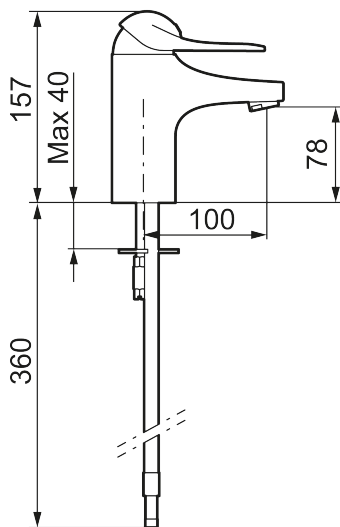

9000E pesuallashana

Energialuokiteltu pesuallashana 5–6 l/min säästövirtaamalla. Putkiston iskuja ja paukahduksia estävä pehmeä sulkeutuminen on vakiona, samoin kylmäkäynnistys, keraaminen tiiviste ja sisäänrakennettu lämpötilan rajoitus. 5 vuoden painetakuu.

Tuote-nro: 80606000 LVI: 6158028 Flow 3 bar: 7,5 l/m

Kuvaus: Kromattu

- Keraaminen säätökasetti: pitkä käyttöikä ja pehmeä sulkeutuminen, joka estää paineiskut ja putkien paukkumiset
- Cold start-energiansäästötoiminto
- Eco plus-vedensäästötoiminto
- Lämpötilan esisäätö
- 5 vuoden painetakuu
- Joustavat Soft PEX®- liitosletkut 3/8" liitosmutterilla
- Asennusreikä: Ø33,5–37 mm
- Ääniluokka 1