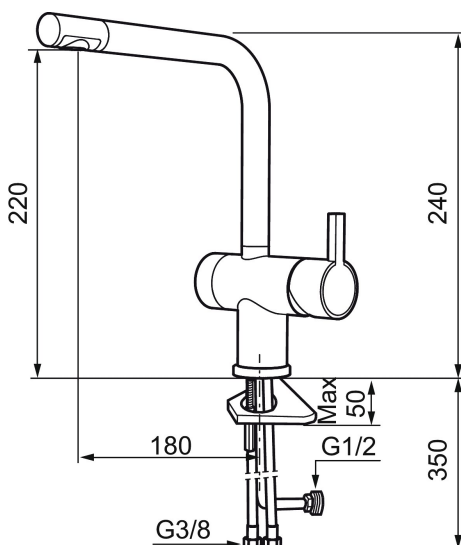

Artikel-Nr.: 707115.0065 Flow 3 bar: 8,1 l/m

Ausführung: Chrom/Gold

Unique characteristics

Backflow protection unit type

- Mit Geräteanschlussventil (Umstellung warm/kalt möglich)
- ESS (Energie-Spar-System)
- Mit keramikdichtung
- Einstellbare Mengen- und Temperaturbegrenzung
- Eco (Energie- und Wassereinsparung konstanter Durchfluss-Strahlregler, 7,6 l/min bei 200-600 kPa)
- Schwenkbarer Auslauf, Schwenkbegrenzung 60°, 120° oder 360°
- Flexible Anschlussschläuche Soft-PEX®
- Lochdurchmesser Ø32-35 mm

PRODUCT DESCRIPTION

MORA REXX K6 Spültisch-Einhebelmischer

Skandinavisches Design in seiner reinsten Form. Bestehend schlicht, bestechend schön. Kein überflüssiges Detail trübt die pure Eleganz und die hohe Funktionalität der Serie Mora REXX.

Artikel-Nr.: 707115.0065

Ersatzteilliste

NO.	ART.NR	AUSFÜHRUNG
	209560.AC	Gummidichtung für Soft-PEX® rohre 3/8", 10-er Pack
1	209500.AE	Hebel, chrom
1	209500.0011AE	Hebel, chrom/schwarz
2	409337	Care Heel
3	209501.AE	Mutter, chrom
4	209493.AE	Keramikkartusche, ESS
4	708301.AE	Keramikkartusche
5	209506.AE	L-Auslauf, chrom
5	209506.0011AE	L-Auslauf, chrom/schwarz
6	209502.AE	Strahlregler für Auslauf 209506, 7,6 l/min von 200–600 kPa, chrom
6	209502.0011AE	Strahlregler für Auslauf 209506, 7,6 l/min von 200–600 kPa, chrom/schwarz
7	209508.AE	J-Auslauf, chrom
8	209507.AE	C-Auslauf, chrom

NO.	ART.NR	AUSFÜHRUNG
9	209503.AE	Strahlregler M18 innen,7,6 l/min von 200–600 kPa, chrom
10	209520.AE	Dichtungssatz
11	708779.AE	Befestigung komplett
12	209518.AE	Schnellbefestigung Waschtisch
13	209562.AE	Fuß verchromt mit Führungsring, Waschtisch
14	209563.AE	Fuß verchromt mit Führungsring, Spültisch
15	209505.AE	Handrad für Anschluss Geschirrspüler, chrom
16	209504.AE	Einsatz Geräteanschlussventil, inkl. Werkzeug
17	459013	Verschlussschraube M4x5
18	409480.AE	Strahlregler mit Kugelgelenk M18 innen, 7–9 l/min von 300 kPa