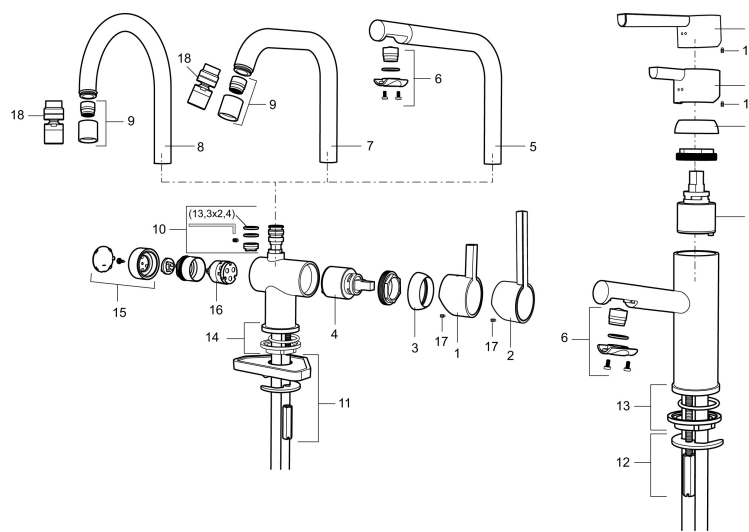

Artikel-Nr.: 707115.0065 Flow 3 bar: 8,1 l/m

Ausführung: Chrom/Gold

Unique characteristics

Backflow protection unit type

- Mit Geräteanschlussventil (Umstellung warm/kalt möglich)
- ESS (Energie-Spar-System)
- Mit keramikdichtung
- Einstellbare Mengen- und Temperaturbegrenzung
- Eco (Energie- und Wassereinsparung konstanter Durchfluss-Strahlregler, 7,6 l/min bei 200-600 kPa)
- Schwenkbarer Auslauf, Schwenkbegrenzung 60°, 120° oder 360°
- Flexible Anschlussschläuche Soft-PEX®
- Lochdurchmesser Ø32-35 mm

PRODUCT DESCRIPTION

MORA REXX K6 Spültisch-Einhebelmischer

Skandinavisches Design in seiner reinsten Form. Bestehend schlicht, bestechend schön. Kein überflüssiges Detail trübt die pure Eleganz und die hohe Funktionalität der Serie Mora REXX.

Artikel-Nr.: 707115.0065

Ersatzteilliste

NO.	ART.NR	AUSFÜHRUNG
	209560.AC	Gummidichtung für Soft-PEX® rohre 3/8", 10-er Pack
1	209500.AE	Hebel, chrom
1	209500.0011AE	Hebel, chrom/schwarz
2	409337	Care Heel
3	209501.AE	Mutter, chrom
4	209493.AE	Keramikkartusche, ESS
4	708301.AE	Keramikkartusche
5	209506.AE	L-Auslauf, chrom
5	209506.0011AE	L-Auslauf, chrom/schwarz
6	209502.AE	Strahlregler für Auslauf 209506, 7,6 l/min von 200–600 kPa, chrom
6	209502.0011AE	Strahlregler für Auslauf 209506, 7,6 l/min von 200–600 kPa, chrom/schwarz
7	209508.AE	J-Auslauf, chrom
8	209507.AE	C-Auslauf, chrom

NO.	ART.NR	AUSFÜHRUNG
9	209503.AE	Strahlregler M18 innen,7,6 l/min von 200–600 kPa, chrom
10	209520.AE	Dichtungssatz
11	708779.AE	Befestigung komplett
12	209518.AE	Schnellbefestigung Waschtisch
13	209562.AE	Fuß verchromt mit Führungsring, Waschtisch
14	209563.AE	Fuß verchromt mit Führungsring, Spültisch
15	209505.AE	Handrad für Anschluss Geschirrspüler, chrom
16	209504.AE	Einsatz Geräteanschlussventil, inkl. Werkzeug
17	459013	Verschlussschraube M4x5
18	409480.AE	Strahlregler mit Kugelgelenk M18 innen, 7–9 l/min von 300 kPa