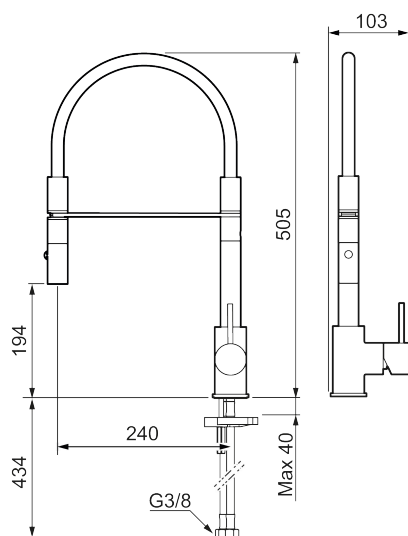

Om serien

INXX II er en elegant og tidløs serie i en palet af nøje udvalgte overflader. Kombinationen af høj kvalitet, stilfuldt design og vidunderlig komfort gør den til den ypperligste serie.

Artikel-nummer:	VVS:	Flow 3 bar: 6,0
272081.12CA	716266111	l/m
Beskrivelse: Matsort		

Unikke egenskaber

Tilbageløbssikring 

- Til køkkenvask.
- Spulerbruser med to forskellige vandstrålemuligheder.
- Med høj svingtud 60°, 85°, 110° eller 360°.
- 240 mm fremspring.
- Keramisk kartusche.
- Indbygget temperatur- og flowbegrænser.
- Flexible tilslutningsslanger.
- Kontraventiler.
- Hulmål Ø34-37 mm.