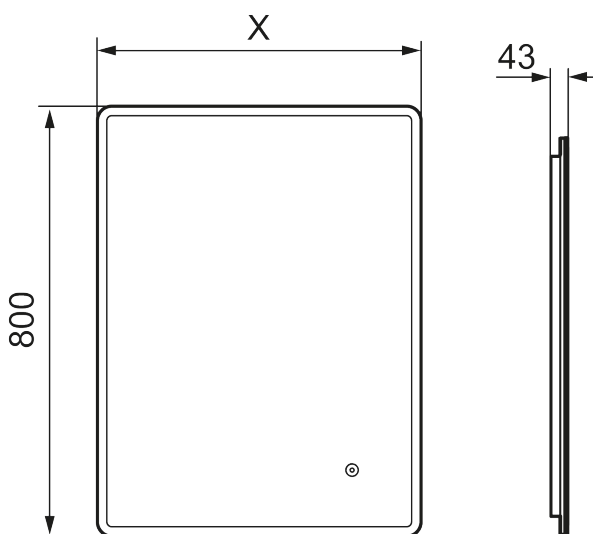

Unikke egenskaber

MORA CARA I

Et strømlinet design med skjult LED-belysning i rammen og mulighed for montering af Bluetooth-højttalere for et gevaldigt kvalitetsmæssigt løft af badeværelset. CARA har en hvid akrylramme og touch-funktionalitet til styring af LED-belysningen. Belysningen har justerbar lysstyrke og tone, så du kan tilpasse atmosfæren på badeværelset. Spejlet fås i både runde og firkantede formater i forskellige størrelser.

Artikel-nummer: 953111 VVS: 771872320

Beskrivelse: 600 x 800 mm

- Ramme med integreret lys
- Energieffektive LED-lys
- Kobberfrit glas med sikkerhedsfilm
- Dugfri med opvarmet afdugningsenhed
- Touch-betjent tænd/sluk
- Justerbar lystemperatur: 2700-6400 K
- IP 44-certificeret, CE-certificeret af tredjepart
- Monteringsafstand fra væg: 43 mm