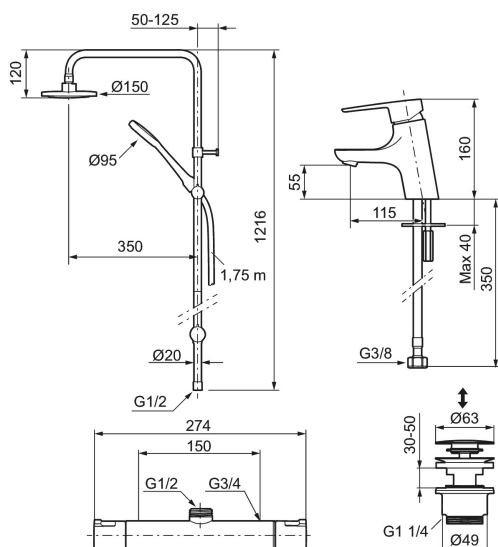

Mora Cera Bathroom Concept

Et badeværelse er et sted for afkobling, nydelse og nyttiggørelse, så fyld det med den rette stemning. Spar energi uden at anstrenge dig, beskyt dig i mod temperaturudsving og und dig selv et ekstra lang bad uden at få dårlig samvittighed. Mora Cera fylder dit badeværelse med kvalitet på mange måder.

Artikel-nummer: 241920 VVS: 722704904 Flow 3 bar: 10,0 l/m
Beskrivelse: Krom

- 350 mm fremspring.
- Mora Cera etgrebsarmatur med push-downventil MA nr.: 243071.CA +
- Mora Cera termostatarmatur til tagbruser MA nr.: 241150 +
- Mora Cera Shower System MA nr.: 130005.

Består af:

Mora Cera termostatarmatur (MA nr. 241150)

- ½ op.
- Skoldningssikring v/38°C og v/42°C.
- Eco stop.
- Ekstra brugervenlige greb, godkendt af Svenska Reumatikerförbundet.

Mora Cera Shower System S5 (MA nr. 130005)

- Bruserhoved Ø150 mm. med antikalsystem "Easy Clean".
- 1750 mm slange i metal med PVC og BPA fri slange indvendig.
- Slangen opfylder EN 1113.
- Omskifteren kan monteres med grebet i valgfri retning.
- Valgfri tilslutning med/uden luftindblanding, der giver komfort flow ved 6 l/min. max. flow 10 l/min.
- 350 mm fremspring.
- Bruserøret kan afkortes efter behov.

Mora Cera til håndvask med bundventil (MA nr. 243071.CA)

Til håndvask.
Bundventil med klikfunktion.
115 mm fremspring.
ESS (Energy Saving System)