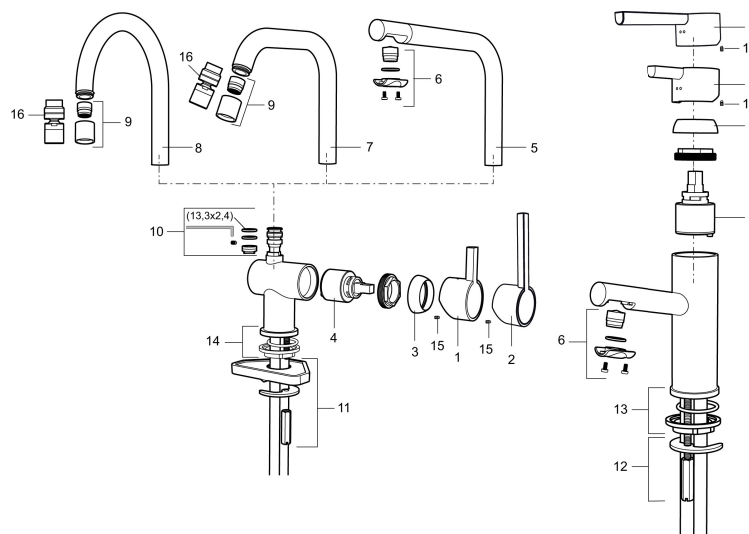

Artikel-nummer: 707110.0065 Flow 3 bar: 8,1 l/m

Beskrivelse: Krom/guld

- Til køkkenvask.
- ESS (Energy Saving System).
- Med høj buet L-svingtud 60°, 120° eller 360°.
- 180 mm fremspring.
- Keramisk kartusche.
- Indbygget temperatur- og flowbegrænser.
- Eco (Energi- og vandbesparende konstantvandstrømsperlator 7,6 l/min) ved 2-6 bar.
- Flexible tilslutningsslanger.
- Hulmål Ø32-35 mm.

PRODUKTBESKRIVELSE

Etgrebsarmatur, Mora Rexx K6

Mora Rexx er essensen af skandinavisk design og funktionalitet. Serien er minimalistisk og med fokus på enkelhed. Præcisionen er dens innovation. Når tradition og håndværk mødes med moderne produktionsmetoder og inspirerende formgivning, bliver resultatet Mora Rexx. Her i form af et smukt køkkenbatteri med indbygget smart funktionalitet.

Artikel-nummer:

707110.0065

Reservedelsliste

NR.	ART.NO	VVS	BESKRIVELSE
1	209500.AE	745148804	Greb, krom
1	209500.0011AE	745148805	Greb, krom/sort
2	409337	745148539	Handicapvenligt greb, L=95, krom
3	209501.AE	745144009	Dækkappe, krom
4	209493.AE		Keramisk enhed, ESS
4	708301.AE	745145002	Keramisk enhed
5	209506.AE	745148674	L-tud, krom
5	209506.0011AE	745148675	L-tud, krom/sort
6	209502.AE	745136704	Perlator til L-tud, krom
6	209502.0011AE	745136703	Perlator til L-tud, krom/sort
7	209508.AE	728007653	J-tud, krom
8	209507.AE	728007651	C-tud, krom
9	209503.AE	745136714	Perlator, krom
10	209520.AE	745137930	Pakningssæt

NR.	ART.NO	VVS	BESKRIVELSE
11	708779.AE	745148366	Bespændingssæt. Til køkken
12	209518.AE	745148620	Monteringsæt til håndvaskarmatur
13	209562.AE		Styrering, håndvaskarmatur
14	209563.AE		Styrering, køkken
15	459013		Låseskrue M4x5
16	409480.AE		Perlator med kugleled M18 indiv., 7–9 l/min ved 3 bar