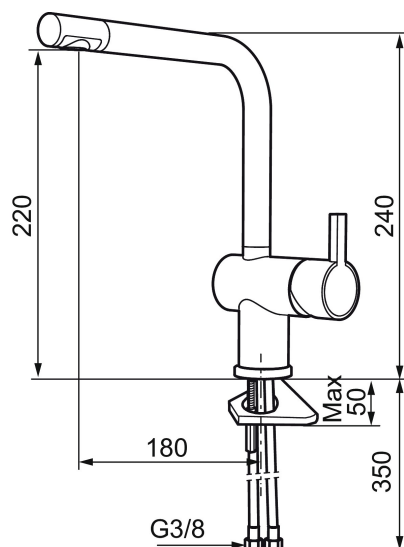

Etgrebsarmatur, Mora Rexx K6

Mora Rexx er essensen af skandinavisk design og funktionalitet. Serien er minimalistisk og med fokus på enkelhed. Præcisionen er dens innovation. Når tradition og håndværk mødes med moderne produktionsmetoder og inspirerende formgivning, bliver resultatet Mora Rexx. Her i form af et smukt køkkenbatteri med indbygget smart funktionalitet.

Artikel-nummer: 707110.0065 Flow 3 bar: 8,1 l/m

Beskrivelse: Krom/guld

- Til køkkenvask.
- ESS (Energy Saving System).
- Med høj buet L-svingtud 60°, 120° eller 360°.
- 180 mm fremspring.
- Keramisk kartusche.
- Indbygget temperatur- og flowbegrænser.
- Eco (Energi- og vandbesparende konstantvandstrømsperlator 7,6 l/min) ved 2-6 bar.
- Flexible tilslutningsslanger.
- Hulmål Ø32-35 mm.