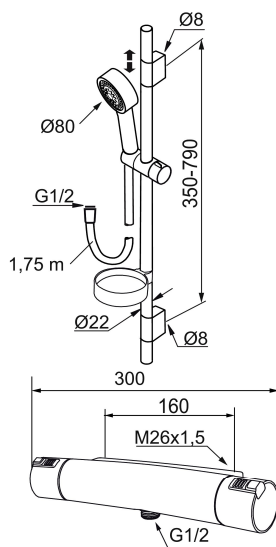

MORA MMIX shower kit

Mora MMIX kombinerar en formskön och ergonomisk design med en energieffektiv insida. Designen präglas av en smekamt böljande geometri och förmedlar en tidlös och sammanhängande stil över hela serien. Vårt unika miljökoncept EcoSafe™ ligger till grund för utvecklingsarbetet och bidrar till låg energiförbrukning och långsiktig miljöhänsyn. Blandarna är blyfria.

Art.nr: 731320.0011 RSK: 8344037 Flöde 3 bar: 9,3 l/min

Utförande: Krom/svart, 160 c/c

BVB ID: 110708

Består av:

Mora MMIX Duschblandare (art.nr. 731000.0011):

- Tryckbalanserad termostatsats
- Säkerhetspärr 38°
- Eco-stopp
- Lead Free (blyfri)
- Återströmningskydd enligt EU-standard SS-EN 1717

Mora MMIX Duschanordning (art.nr. 130310):

- Metallomspunnen slang 1750 mm, PVC- och BPA-fri innerslang
- Med tvålköpp
- Med variabelt c/c-mått för befintliga skruvhål
- Med antikalksystem "Easy-Clean"
- Eco (energi- och vattenbesparande handdusch 9 l/min)
- Energieffektivt duschpaket med forcerbart Eco-stop