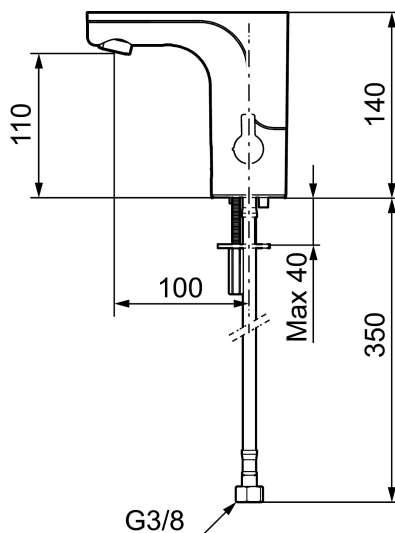

Unieke karaktereigenschappen

Type terugstroombeveiliging 

MORA MMIX tronic black, wastafelkraan met hygiënische spoeling, batterij uitvoering

Artikelnummer: 720080.11 **Flow 3 bar:** 5,0 l/m

Omschrijving: Zwart PVD, batterij uitvoering (incl. Batterij), 5 l/min bij 200–600 kPa

- Met temperatuurregelaar, na instellen van de gewenste temperatuur kan de regelaar vervangen worden door een afdekkap
- 6 verschillende programma's, 1 volledig programmeerbaar (optioneel met afstandsbediening 729480.AE)
- Vandalismebestendig kraanhuis
- Instelbare warmwaterstop
- Stroomtijdbegrenzer, voorkomt overstroming
- Schoonmaakmodus (stromingsstop gedurende 1 minuut)
- Veiligheidstype sensor, IP67
- Eco (energie- en waterbesparing constante volumestroomregelaar)
- Laag stroomverbruik – lange levensduur (batterij blijft gemiddeld 5 jaar goed)
- Kan later omgebouwd worden van batterij op netspanning of andersom
- Milieuvriendelijke materialen (loodvrij conform Drinkwaterbesluit)
- Gecertificeerd volgens DIN EN 15091

PRODUCTOMSCHRIJVING

MORA MMIX tronic black,
wastafelkraan met hygiënische
spoeling, batterij uitvoering

Artikelnummer: 720080.11

Onderdelen lijst

NR.	ARTIKELNR.	OMSCHRIJVING
1	S600278	Electronische unit standaard
1	729452.AE	Electronische unit met aansluiting voor extern signaal voor cyclusspoeling
2	S600131	AC adapter
3	S600135	Batterij 6 V
4	S600277	Magneetventiel
5	729457.AE	Afdekdop
6	729456.AE	Temperatuurregelaar, chroom
6	729456.11AE	Temperatuurregelaar, zwartz PVD
6	729456.14AE	Temperatuurregelaar, koper poliert PVD
6	729456.16AE	Temperatuurregelaar, champagner PVD
6	729456.60AE	Temperatuurregelaar, messing poliert PVD
7	729458.AE	Bevestigingsset