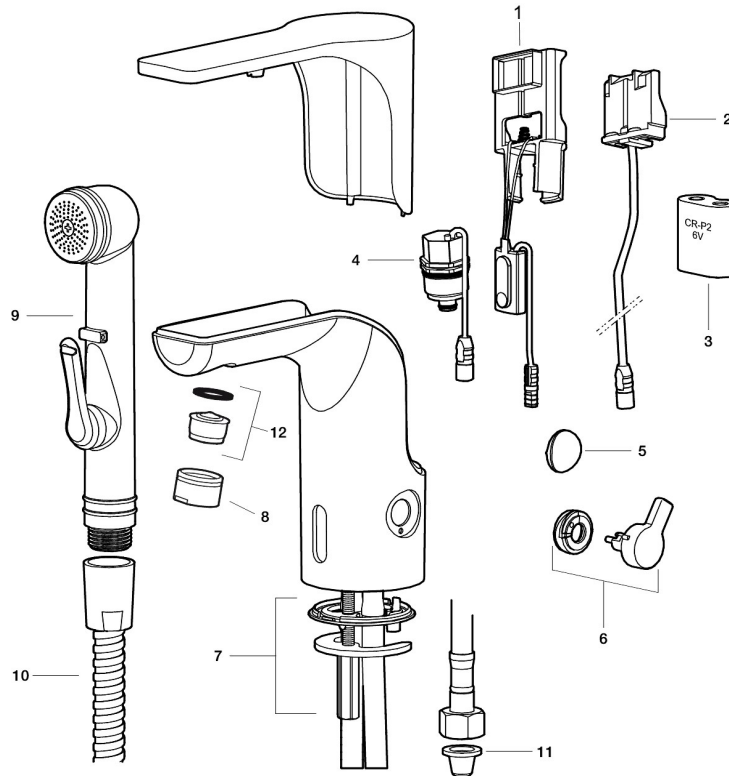

Unieke karaktereigenschappen

Type terugstroombeveiliging 

MORA MMIX tronic black, wastafelkraan met hygiënische spoeling, batterij uitvoering

Artikelnummer: 720080.11 **Flow 3 bar:** 5,0 l/m

Omschrijving: Zwart PVD, batterij uitvoering (incl. Batterij), 5 l/min bij 200–600 kPa

- Met temperatuurregelaar, na instellen van de gewenste temperatuur kan de regelaar vervangen worden door een afdekkap
- 6 verschillende programma's, 1 volledig programmeerbaar (optioneel met afstandsbediening 729480.AE)
- Vandalismebestendig kraanhuis
- Instelbare warmwaterstop
- Stroomtijdbegrenzer, voorkomt overstroming
- Schoonmaakmodus (stromingsstop gedurende 1 minuut)
- Veiligheidstype sensor, IP67
- Eco (energie- en waterbesparing constante volumestroomregelaar)
- Laag stroomverbruik – lange levensduur (batterij blijft gemiddeld 5 jaar goed)
- Kan later omgebouwd worden van batterij op netspanning of andersom
- Milieuvriendelijke materialen (loodvrij conform Drinkwaterbesluit)
- Gecertificeerd volgens DIN EN 15091

PRODUCTOMSCHRIJVING

MORA MMIX tronic black,
wastafelkraan met hygiënische
spoeling, batterij uitvoering

Artikelnummer: 720080.11

Onderdelen lijst

NR.	ARTIKELNR.	OMSCHRIJVING
1	S600278	Electronische unit standaard
1	729452.AE	Electronische unit met aansluiting voor extern signaal voor cyclusspoeling
2	S600131	AC adapter
3	S600135	Batterij 6 V
4	S600277	Magneetventiel
5	729457.AE	Afdekdop
6	729456.AE	Temperatuurregelaar, chroom
6	729456.11AE	Temperatuurregelaar, zwartz PVD
6	729456.14AE	Temperatuurregelaar, koper poliert PVD
6	729456.16AE	Temperatuurregelaar, champagner PVD
6	729456.60AE	Temperatuurregelaar, messing poliert PVD
7	729458.AE	Bevestigingsset