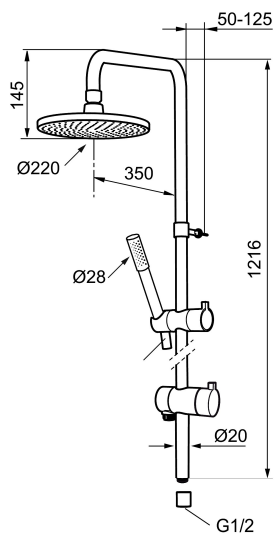

Unikke egenskaber

Mora Rexx Shower System S6

Mora Rexx er essensen af skandinavisk design og funktionalitet. Serien er uden overflødige detaljer, minimalistisk og med enkelheden i fokus. Dens præcision er dens innovation. Når tradition og håndværk er blandet med moderne produktionsteknik og inspirerende design, er resultatet Mora Rexx. Her, i form af et generøs shower system med en stor hovedbruser og en fleksibel håndbruser, begge med EASY-CLEAN system.

Artikel-nummer: 130016 VVS: 737801304

Beskrivelse: Krom

- Bruserhoved Ø220 mm med antikalsystem "Easy Clean"
- 1750 mm slange i metal med PVC og BPA fri slange indvendig.
- Slangen opfylder EN 1113.
- Omskiftere med keramisk kartusche, kan monteres med grebet i valgfri retning.
- Eco (Energi- og vandbesparende, håndbruser 9 l/min. tagbruser 12 l/min.)
- 350 mm fremspring.
- Bruserøret kan afkortes efter behov.