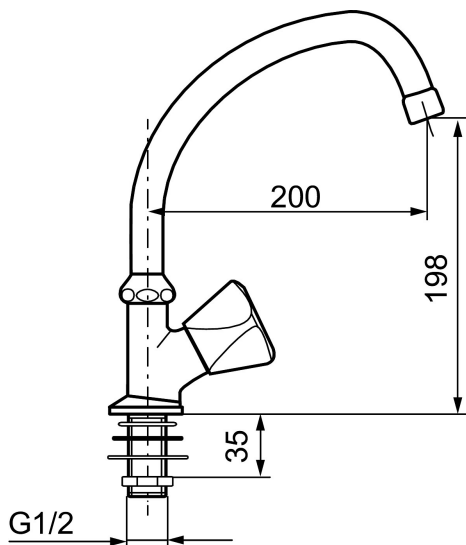

Unika egenskaper

Utekran för bänk

Art.nr: 700958 RSK: 8457280

Utförande: Krom

- För bänk
- Ratt med blå och röd färgmarkering
- Svängbar pip 360°
- Håltagning 21-30 mm