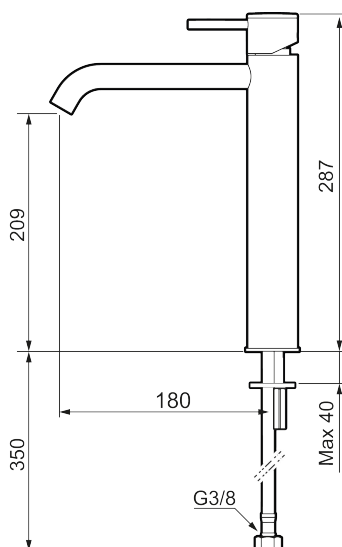

## MORA INXX II soft, high tvättställsblandare

INXX II tvättställsblandare finns i tre olika höjder där high är en hög blandare anpassad för en skålformad bänkmonterad ho. Med en kromad hållbar nyans och tvättställsblandarens stilrena form, höjer INXX II soft badrummets komfort och ger en känsla av kvalitet och elegans. Blandaren är testad och godkänd utifrån de byggregler som finns och är energieffektiv, vilket innebär att den ger en lägre vatten- och energiförbrukning utan att ge avkall på komforten. Bottenventil finns som tillbehör i samma nyans.

- Keramisk tätning
- Omställbar flödesbegränsning och temperaturspär
- Eco (energi- och vattenbesparande konstantflödesstrålsamlare, 5 l/min vid 2–6 bar)
- Flexibla anslutningsrör i metallomspunnen Soft PEX<sup>®</sup>, lekande G3/8
- Hålmått Ø34-37 mm