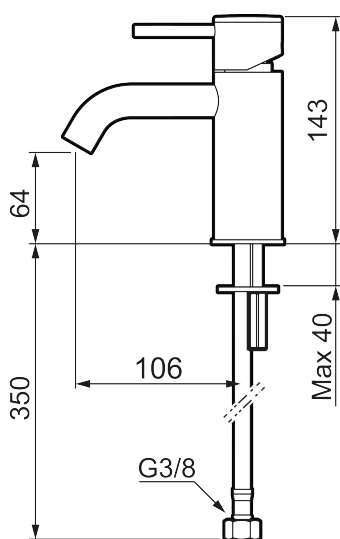

Unika egenskaper

Skyddsmodul 

MORA INXX II soft, small tvättställsblandare

INXX II tvättställsblandare finns i tre olika höjder där small är en låg blandare anpassad för mindre handfat. Med den eleganta hållbara nyansen borstad mässing och tvättställsblandarens stilrena form, höjer INXX II soft badrummets komfort och ger en känsla av kvalitet och elegans. Blandaren är testad och godkänd utifrån de byggregler som finns och är energieffektiv, vilket innebär att den ger en lägre vatten- och energiförbrukning utan att ge avkall på komforten. Bottenventil finns som tillbehör i samma nyans.

Om serien

INXX II är en elegant och tidlös serie i en palett av noga utvalda nyanser. Kombinationen av hög kvalitet, sober design och skön komfort gör den till den ultimata serien.

Art.nr: 273001.62CA RSK: 8278257 Flöde 3 bar: 4,5 l/min

Utförande: Borstad mässing PVD

- Keramisk tätning
- Omställbar flödesbegränsning och temperaturspär
- Flexibla anslutningsrör i metallomspunnen Soft PEX[®], lekande G3/8
- Hålmått Ø34-37 mm