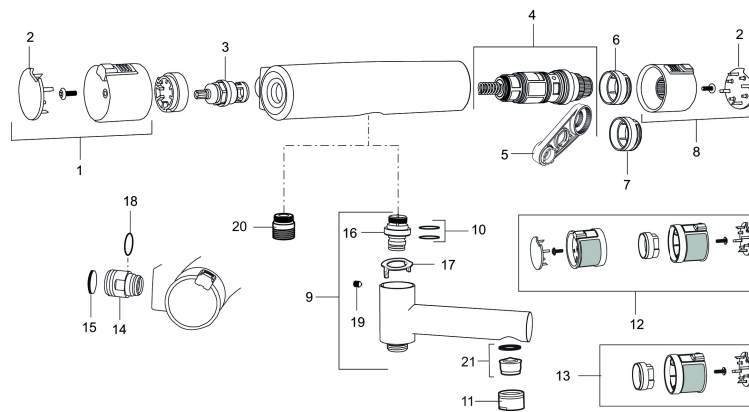

PRODUKTBESKRIVNING

MORA MMIX T5 duschblandare

Mora MMIX kombinerar en formskön och ergonomisk design med en energieffektiv insida. Designen präglas av en smeksamt böljande geometri och förmedlar en tidlös och sammanhängande stil över hela serien. Vårt unika miljökoncept EcoSafe™ ligger till grund för utvecklingsarbetet och bidrar till låg energiförbrukning och långsiktig miljöhänsyn. Blandaren är blyfri.

Art.nr: 731100.0011

RSK: 8344069

Reservdelslista

NR.	ART.NR	RSK	BESKRIVNING
1	409353.AA	8345088	Mängdvred, komplett, krom, butiksförpackad
1	409353.0011AA	8345087	Mängdvred, komplett, krom/svart, butiksförpackad
2	409358.AA	8345089	Täcklock, krom, butiksförpackad
2	409358.0011AA	8345090	Täcklock, svart, butiksförpackad
3	S600274	8397028	Keramiskt överstycke G1/2
4	S600275	8397029	Reglerpaket, komplett med serviceverktyg
5	S600298	3870203	Serviceverktyg
6	S600311	8397045	Skällningsskyddsring (standard), svart
7	409364.AE	8346506	Skällningsskyddsring, (Max 42°)
8	409352.AA	8345086	Temperaturvred, komplett, krom, butiksförpackad
8	409352.0011AA	8345085	Temperaturvred, komplett, krom/svart, butiksförpackad
9	409356	8344853	Utloppspip för ombyggnad av duschblandare
10	209519.AE	8938340	O-ringar
11	131415.AE	8281512	Hylsa M24 utv., 15 mm, krom
12	409370.AA	8345139	Ombyggnadskit, Care, svart/krom, butiksförpackad
12	409370.0085AA	8345162	Ombyggnadskit, Care, lime/svart, butiksförpackad
12	409370.0095AE	8345210	Ombyggnadskit, Care, röd/svart