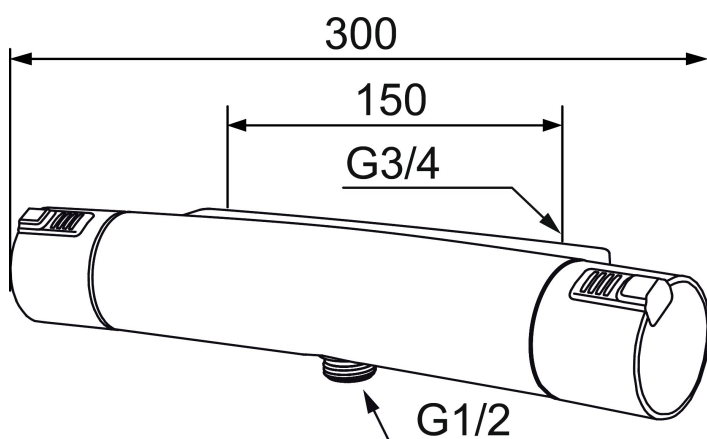

MORA MMIX T5 duschblandare

Mora MMIX kombinerar en formskön och ergonomisk design med en energieffektiv insida. Designen präglas av en smekamt böljande geometri och förmedlar en tidlös och sammanhängande stil över hela serien. Vårt unika miljökoncept EcoSafe™ ligger till grund för utvecklingsarbetet och bidrar till låg energiförbrukning och långsiktig miljöhänsyn. Blandaren är blyfri.

Art.nr: 731100.0011 RSK: 8344069

Utförande: Krom/svart, 150 c/c

Unika egenskaper

Skyddsmodul

- OBS! 150 c/c
- Duschanslutning ned
- Tryckbalanserad termostatinsats
- Säkerhetsspärr 38°
- Eco-stopp
- Utsprång med väggbrička 85 mm
- Lead Free (blyfri)
- Ansl. inv. G3/4
- Återströmningsskydd enligt EU-standard SS-EN 1717

PRODUKTBESKRIVNING

MORA MMIX T5 duschblandare

Mora MMIX kombinerar en formskön och ergonomisk design med en energieffektiv insida. Designen präglas av en smeksamt böljande geometri och förmedlar en tidlös och sammanhängande stil över hela serien. Vårt unika miljökoncept EcoSafe™ ligger till grund för utvecklingsarbetet och bidrar till låg energiförbrukning och långsiktig miljöhänsyn. Blandaren är blyfri.