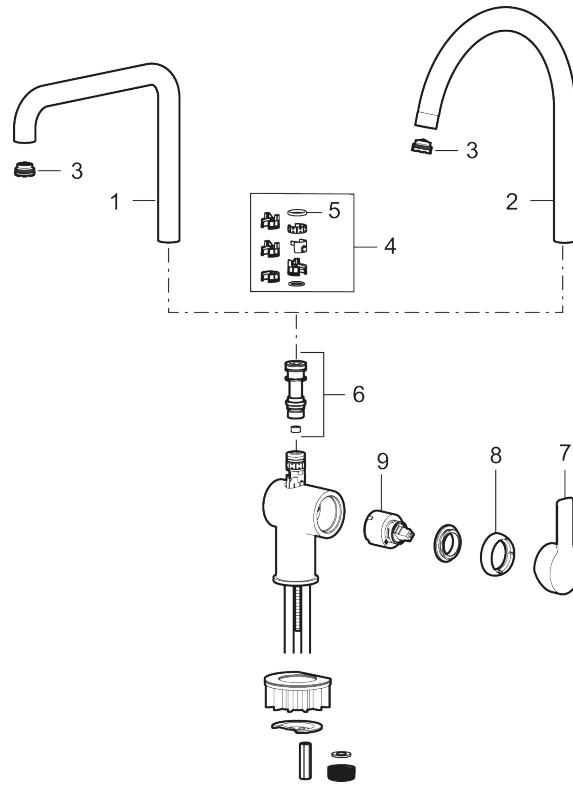

Art.nr: 344051.12LD4 RSK: 8312222 Flöde 3 bar: 4,8 l/min

Utförande: Mattsvart, LEED/BREEAM-anpassad

- Inbyggd, lätt omställbar flödesbegränsning och temperaturspär
- Flexibla anslutningsrör i metallomspunnen Soft PEX[®], lekande G3/8
- Svängbar pip 60°, 85°, 110° eller 360°
- Lead Free (blyfri)
- Ljudklass 1
- Hålmått Ø34-37 mm

Art.nr: 344051.12LD4

RSK: 8312222

Reservdelslista

NR.	ART.NR	RSK	BESKRIVNING
1	409713.AE	8441034	Utloppspip, krom
1	409713.12AE	8441035	Utloppspip, mattsvart
2	409712.AE	8441027	Utloppspip, krom
2	409712.12AE	8441028	Utloppspip, mattsvart
3	S600230		Strålsamlare M21,5 utv., Z
4	209565.AE		Spärrsegment
5	708843.AE	8295357	O-ring (15,54 x 2,62), 2 st
6	S600231		Pipnippel, komplett
7	S600243	8387197	Spak, krom
7	S600243.12	8387198	Spak, mattsvart
8	S600240	8397022	Täckhylsa, krom
8	S600240.12	8397023	Täckhylsa, mattsvart
9	708301.AE	8345093	Keramikinsats