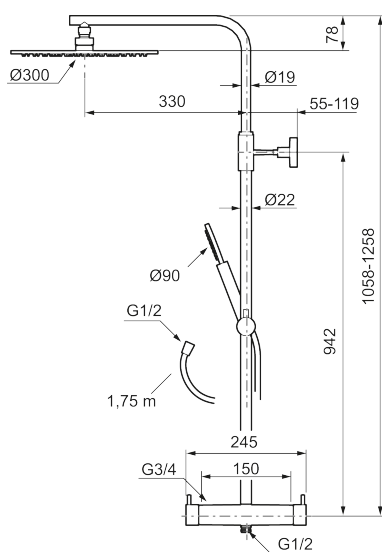

- Sikkerhetsbatteri med takdusj
- Trykk- og termostatstyrt
- Eco mengdeknapp
- Sperreknapp 38°C
- Med keramisk reversibel overdel
- Med tilbakeslagsventiler etter standard EN 1717
- Med antikalksystem "Easy Clean"
- Hånddusj 7,5 l/min og takdusj 11 l/min
- Metallslange 1,75 m, PVC/BPA-fri innerslange
- Justerbar stang
- OBS! Dekkskiver og anslutningskupper bestilles separat