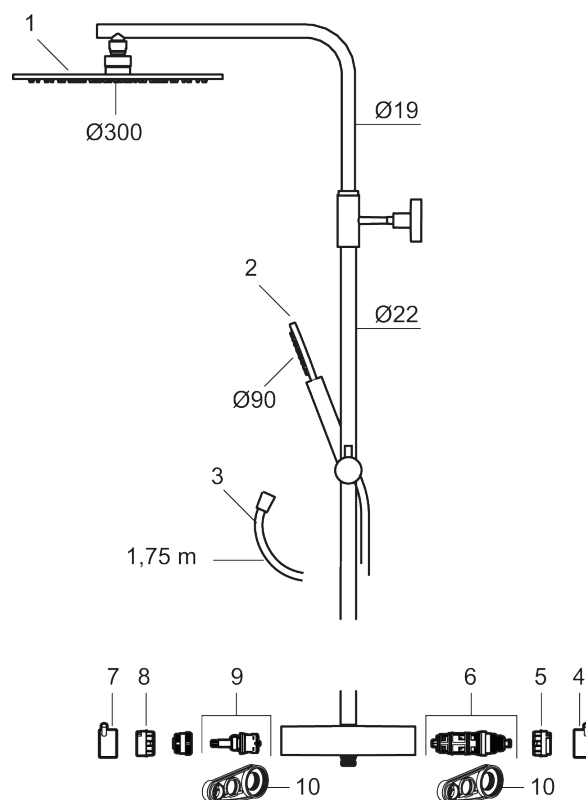

PRODUKTBESKRIVNING

MORA INXX II shower system kit

Med en holdbar mattsort nyanse forener INXX II klassisk design med høy ytelse og tilbyr en jevn temperatur, høy komfort og et sterkt vern mot skålding. Takdusjens store, tynne taksil gjør at dusjen passer like bra i et baderom med sterk karakter og effektfulle former som i et stilrent baderom skapt for avkoblede stunder. Blandebatteriet er testet og godkjent ut fra gjeldende byggeregler og det er energieffektivt, noe som innebærer at man får et lavere vann- og energiforbruk uten å gi avkall på komforten. INXX II er serien som tilbyr en vannopplevelse i verdensklasse.

Om serien

INXX II er en elegant og tidløs serie i en palett av nøye utvalgte nyanser. Kombinasjonen av høy kvalitet, stilren design og herlig komfort gjør den til den ultimate serien.

Art.no.: 271900.12

NRF-nummer: 4290495

Reservedelsliste

NR.	ART. NO.	NRF-NUMMER	BESKRIVELSE
1	130348	4295038	Dusjkopp Ø300 mm m/kuleledd, krom
1	130348.12	4295039	Dusjkopp Ø300 mm m/kuleledd, matt sort
1	130348.22	4295041	Dusjkopp Ø300 mm m/kuleledd, matt hvit
1	130348.44	4295042	Dusjkopp Ø300 mm m/kuleledd, matt grå