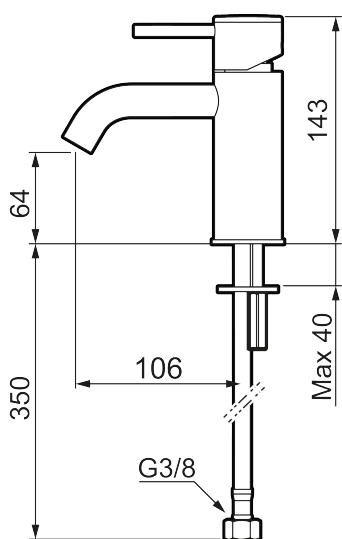

Unike funksjoner

Tilbakeslagssikring

MORA INXX II soft, small servantbatteri

INXX II servantkran finnes i tre ulike høyder der small er en lav kran som er tilpasset for mindre håndvask. Med den moderne holdbare nyansen polert messing og servantkranens stilrene form, øker INXX II soft baderommets komfort og gir en følelse av kvalitet og eleganse. Blandebatteriet er testet og godkjent ut fra gjeldende byggeregler og det er energieffektivt, noe som innebærer at man får et lavere vann- og energiforbruk uten å gi avkall på komforten. Bunnventil finnes som tilbehør i samme nyanse.

Om serien

INXX II er en elegant og tidløs serie i en palett av nøyte utvalgte nyanser. Kombinasjonen av høy kvalitet, stilren design og herlig komfort gjør den til den ultimate serien.

Art.no.:	NRF-nummer:	Flow 3 bar: 4,5
273001.60CA	4290446	l/m
Utførende: Polert messing PVD		

- Vannmengdebegrenser og temperatursperre
- Fleksible Soft PEX®-rør med 3/8" mutter