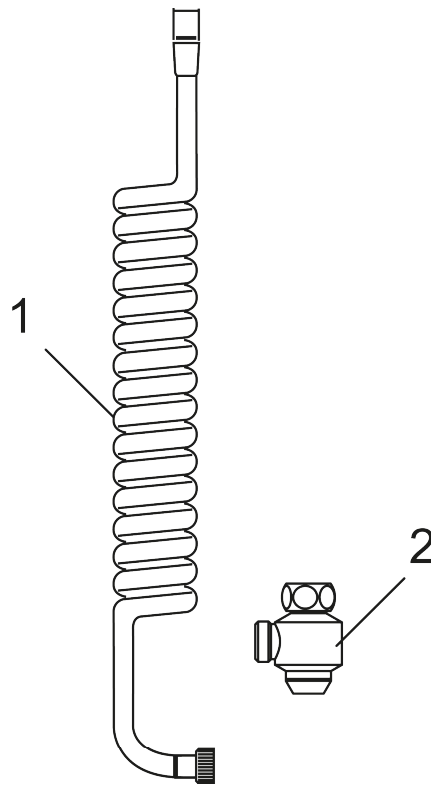

## Mora Antibaktus Duschschlauch

: 131056.AE

**Ausführung:**

- Mit Entleerungsventil
- Verminderung der Biofilmbildung durch Entleerung
- Kunststoff silber-grau
- Länge 55-200 cm

## Mora Antibaktus Duschschauch : 131056.AE

1	S600229	Duschschauch Antibactus, silber-grau
2	139790.AE	Entleerungsventil, chrom