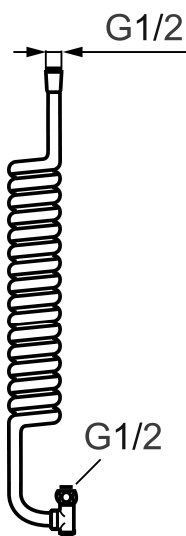

## Mora Antibaktus Duschschlauch

: 131056.AE

**Ausführung:**

- Mit Entleerungsventil
- Verminderung der Biofilmbildung durch Entleerung
- Kunststoff silber-grau
- Länge 55-200 cm

## Mora Antibaktus Duschschauch : 131056.AE

1	S600229	Duschschauch Antibactus, silber-grau
2	139790.AE	Entleerungsventil, chrom