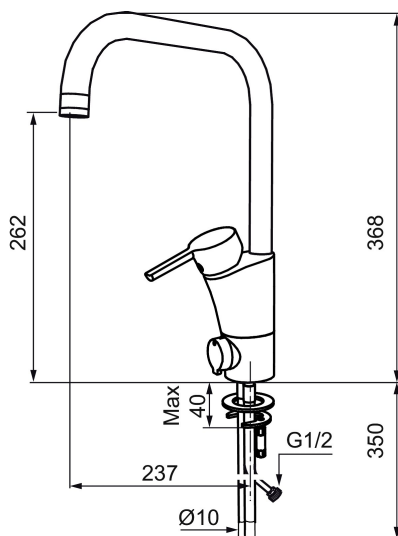

MORA MMIX K7 köksblandare

Mora MMIX kombinerar en formskön och ergonomisk design med en energieffektiv insida. Designen präglas av en smekamt böljande geometri och förmedlar en tidlös och sammanhängande stil över hela serien. Vårt unika miljökoncept EcoSafe™ ligger till grund för utvecklingsarbetet och bidrar till låg energiförbrukning och långsiktig miljöhänsyn. Blandaren är blyfri.

Art.nr: 732070.TT **RSK:** 8311379 **Flöde 3 bar:** 13,6 l/min
Utförande: Krom, med plusflöde, ansl. lekande G3/8

Unika egenskaper

Skyddsmodul 

- BVB ID 54013
- ESS (energisparsystem)
- Mjukstängning med keramisk tätning
- Omställbar flödesbegränsning och temperaturspär
- Eco (energi- och vattenbesparande strålsamlare)
- Flexibla anslutningsrör i metallomspunnen Soft PEX®
- Svängbar pip 60°, 85°, 110° eller 360°
- Med diskmaskinsavstängning. Omställbar mellan KV och VV, inställd på KV
- Lead Free (blyfri)
- Hålmått Ø32-37 mm