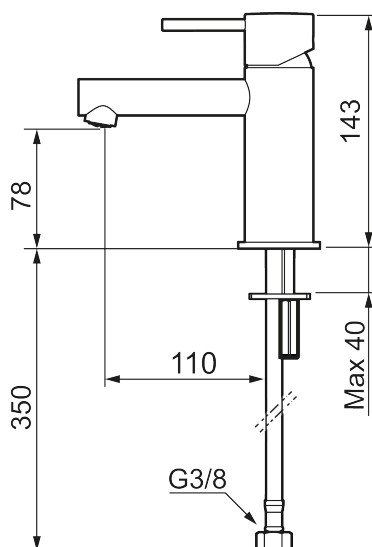

Unikke egenskaber

Tilbageløbssikring

MORA INXX II sharp, small

INXX II håndvaskarmatur findes i tre forskellige højder, hvor small er et lavt armatur, der er tilpasset mindre håndvaske. I en slidstærk, matgrå overflader og håndvaskarmaturets lige profil med lang tud og skrå studs – er INXX II sharp både smukt og behageligt i brug. Armaturet er testet og godkendt ud fra det gældende bygningsreglement og er energieffektivt, hvilket indebærer, at det giver et lavere vand- og energiforbrug uden at gå på kompromis med komforten. Bundventilen fås som tilbehør i samme overflader.

273003.44CA

VVS:

701495412

Flow 3 bar: 4,5

l/m

Beskrivelse: Matgrå

- Til håndvask.
- 110 mm fremspring.
- Keramisk tætning.
- Indbygget temperatur- og flowbegrænser.
- Eco (Energi- og vandbesparende konstantvandstrømsperlator 5 l/min) ved 2-6 bar.
- Flexible tilslutningsslanger.
- Hulmål Ø34-37 mm.

PRODUKTBESKRIVELSE

MORA INXX II sharp, small

INXX II håndvaskarmatur findes i tre forskellige højder, hvor small er et lavt armatur, der er tilpasset mindre håndvaske. I en slidstærk, matgrå overflader og håndvaskarmaturets lige profil med lang tud og skrå studs – er INXX II sharp både smukt og behageligt i brug. Armaturet er testet og godkendt ud fra det gældende bygningsreglement og er energieffektivt, hvilket indebærer, at det giver et lavere vand- og energiforbrug uden at gå på kompromis med komforten. Bundventilen fås som tilbehør i samme overflader.