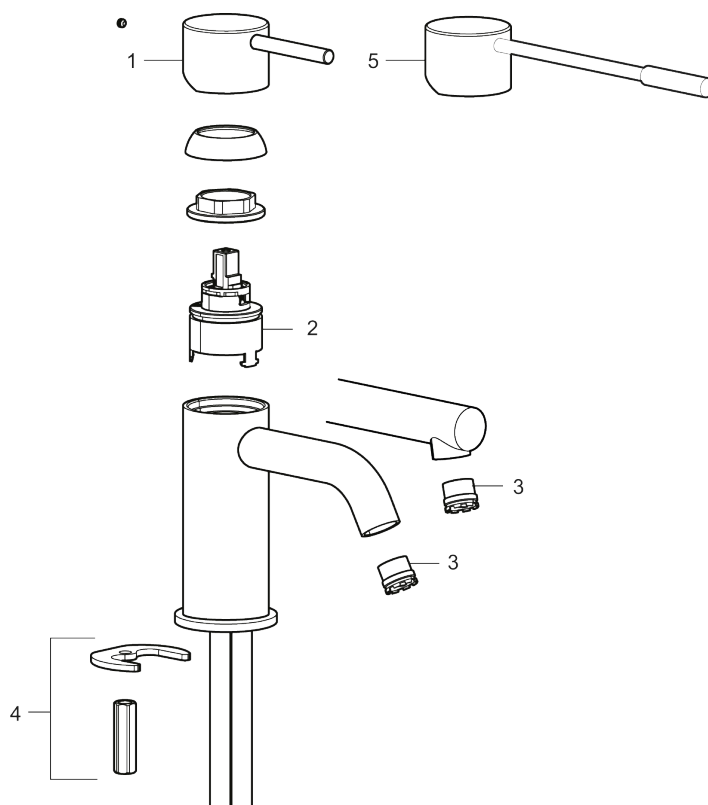

273003.44CA

VVS:

701495412

Flow 3 bar: 4,5

l/m

Beskrivelse: Matgrå

- Til håndvask.
- 110 mm fremspring.
- Keramisk tætning.
- Indbygget temperatur- og flowbegrænser.
- Eco (Energi- og vandbesparende konstantvandstrømsperlator 5 l/min) ved 2-6 bar.
- Flexible tilslutningsslanger.
- Hulmål Ø34-37 mm.

PRODUKTBESKRIVELSE

MORA INXX II sharp, small

INXX II håndvaskarmatur findes i tre forskellige højder, hvor small er et lavt armatur, der er tilpasset mindre håndvaske. I en slidstærk, matgrå overflader og håndvaskarmaturets lige profil med lang tud og skrå studs – er INXX II sharp både smukt og behageligt i brug. Armaturet er testet og godkendt ud fra det gældende bygningsreglement og er energieffektivt, hvilket indebærer, at det giver et lavere vand- og energiforbrug uden at gå på kompromis med komforten. Bundventilen fås som tilbehør i samme overflader.

VVS: 701495412

273003.44CA

Reservedelsliste

NR.	ART.NO	VVS	BESKRIVELSE
1	409701.AE		Greb, komplet, krom
1	409701.12AE		Greb, komplet, matsort
1	409701.22AE		Greb, komplet, mathvid

NR.	ART.NO	VVS	BESKRIVELSE
1	409701.44AE		Greb, komplet, matgrå
1	409701.60AE		Greb, komplet, poleret messing PVD
1	409701.62AE		Greb, komplet, børstet messing PVD
2	409703.AE		Keramisk indstats
3	409706.AE		Strålsamler M16,5 udv., 5 l/min ved 2–6 bar
4	209518.AE	745148620	Monteringssæt til håndvaskarmatur
5	409708.AE	745146404	Handicapvenligt greb, L=172, krom
5	409708.12AE	745146411	Handicapvenligt greb, L=172, matsort
5	409708.22AE	745146410	Handicapvenligt greb, L=172, mathvid
5	409708.44AE	745146412	Handicapvenligt greb, L=172, matgrå
5	409708.60AE	745146485	Handicapvenligt greb, L=172, poleret messing PVD
5	409708.62AE	745146487	Handicapvenligt greb, L=172, børstet messing PVD