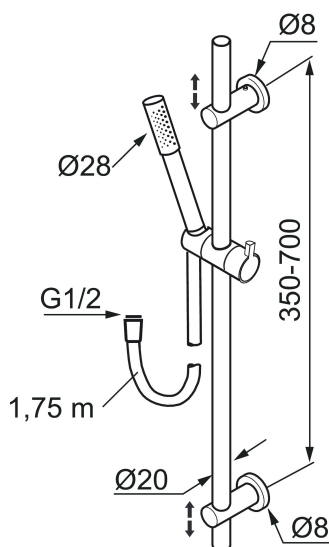

Unika egenskaper

MORA REXX S6 duschset

Mora REXX är essensen av skandinavisk design och funktionalitet. Serien är minimalistisk och med enkelheten i fokus. Dess precision är dess innovation. När tradition och hantverk samsas med moderna tillverkningsmetoder och inspirerande formgivning, blir resultatet Mora REXX. Här i form av en vacker duschanordning med inbyggd smart funktionalitet.

Art.nr: 130191 **RSK:** 8932180

Utförande: Krom

- Metallomspunnen slang 1750 mm, PVC- och BPA- fri innerslang
- Med variabelt c/c-mått för befintliga skruvhål
- Med antikalksystem "Easy-Clean"
- Eco (energi- och vattenbesparande handdusch 9 l/min)