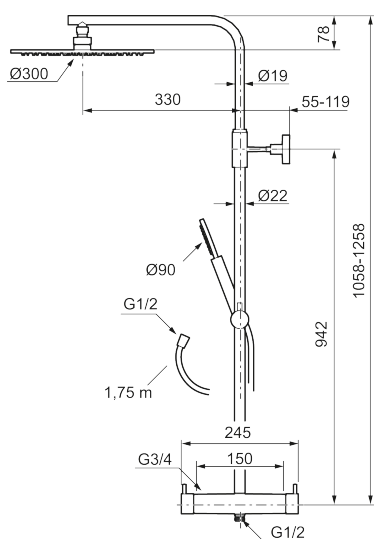

Unike funksjoner

MORA INXX II shower system kit (inkl. dekkskiver)

Med en holdbar mattsort nyanse forener INXX II klassisk design med høy ytelse og tilbyr en jevn temperatur, høy komfort og et sterkt vern mot skålding. Takdusjens store, tynne taksil gjør at dusjen passer like bra i et baderom med sterk karakter og effektfulle former som i et stilrent baderom skapt for avkoblede stunder. Blandebatteriet er testet og godkjent ut fra gjeldende byggeregler og det er energieffektivt, noe som innebærer at man får et lavere vann- og energiforbruk uten å gi avkall på komforten. INXX II er serien som tilbyr en vannopplevelse i verdensklasse.

Om serien

INXX II er en elegant og tidløs serie i en palett av nøyte utvalgte nyanser. Kombinasjonen av høy kvalitet, stilren design og herlig komfort gjør den til den ultimate serien.

Art.no.: 271905.12 NRF-nummer: 4290567 Flow 3 bar: 11,3 l/m
Utførende: Mattsort, inkl. 2 x dekkskiver

- Sikkerhetsbatteri med takdusj
- Trykk- og termostatstyrt
- Eco mengdeknapp
- Sperreknapp 38°C
- Med keramisk reversibel overdel
- Med tilbakeslagsventiler etter standard EN 1717
- Med antikalksystem "Easy Clean"
- Hånddusj 7,5 l/min og takdusj 11 l/min
- Metallslange 1,75 m, PVC/BPA-fri innerslange
- Justerbar stang