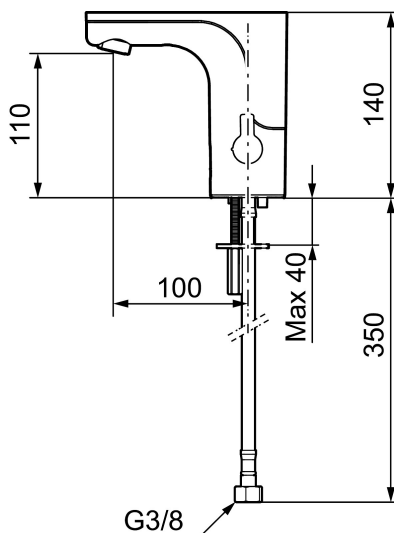

- Lämmönsäätökahva
- Pehmeästi sulkeutuva magneettiventtiili estää paineiskut ja putkien paukkumiset
- Ilkivaltaa kestävä metallinen ulkokuori
- Eco-poresuutin
- 30 sek läpihuhtelumahdollisuus tunnistimen kautta
- Hanan sulkemismahdollisuus tunnistimen kautta 60 s esim. siivouksen ajaksi
- Alhainen virrankulutus takaa paristolle pitkän toiminta-ajan
- Tunnistin IP67
- Imusuojattu EU- standardin EN1717 mukaan
- Lead Free - lyijyttömät materiaalit, ei nikkeliä

Asennus:

- Helppo asentaa ja huoltaa
- Lämmönsäätö lukittavissa: lämmön säädön jälkeen vipu voidaan irrottaa ja asettaa tilalle peitenasta
- Paristokäyttöinen 6V, muutettavissa verkkovirralla 12V AC/DC
- Verkkovirralla vaihdettaessa tarvitaan adapterisarja S600147
- Tunnistimen automaattinen etäisydensäätö
- Joustavat Soft PEX®- liitosletkut 3/8" liitosmutterilla
- Asennusreikä Ø 33,5-37 mm

Asetukset:

- Lämpötilan rajoitusmahdollisuus