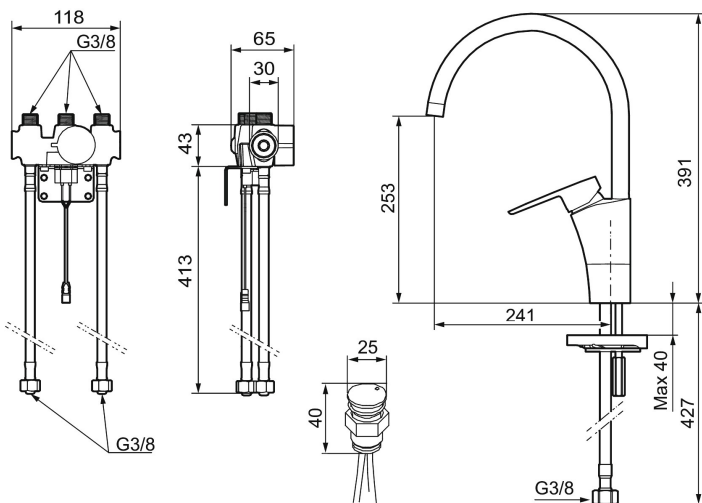

Ainutlaatuiset ominaisuudet

Mora Cera Duo keittiöhana pk-venttiilein

Mora Cera Duo on yhdistelmä perinteistä keittiöhanaa ja elektronista hanaa. Vipua käytettäessä se toimii kuten mikä tahansa tavallinen keittiöhana. Kun taas pidät käsiäsi sensorin edessä, saat aktivoitua kosketusvapaan toiminnon. Tällöin huuhtelu on ajastettu ja virtaama rajoitettu.

Tuote-nro: 242180 LVI: 6261215

Kuvaus: Kromattu, paristokäyttöinen (sis.pariston)

- ESS-energiansäästötoiminto
- Lämpötilan ja virtaaman esisäätö
- Keraaminen säätökasetti: pitkä käyttöikä ja pehmeä sulkeutuminen
- Eco-poresuutin
- Juoksuputken rajoitus valittavissa 60°, 85°, 110° tai 360° (rajoitinsarja 60° tai 110° mukaan)
- Ajastettu huuhtelu - turvallinen sulkeutuminen estää tulvimisen
- 30 sek. läpihuuhtelu mahdollisuus tunnistimen kautta
- Voidaan sulkea 5 min. ajaksi (esim. siivouksen ajaksi)
- Alhainen virrankulutus takaa paristolle pitkän toiminta-ajan
- Tunnistin IP67
- Ääniluokka 1

Asennus:

- Automaattinen tunnistimen kalibrointi
- Kaiki mallit voidaan muuttaa paristokäyttöisestä (6V) verkkovirralla (12V AC/DC)
- Verkkovirralla vaihdettaessa tarvitaan adapterisarja S600147
- Joustavat Soft PEX®- liitosletkut 3/8" liitosmutterilla
- Asennusreikä Ø32-37 mm

Asetukset:

- Ohjelmoitava havaitsemisetaisyys
- Ohjelmoitava huuhtelu aika

Elektroninen pesukoneventtiili

- Kosketusnappi asennetaan pesualtaaseen tai pöytätasoon, tason paksuus 0-40 mm

- Värillinen merkkivalo eri toiminnoille
- Sulkeutuu automaattisesti 3 tai 12 tunnin jälkeen
- Paristo 9V sisältyy toimitukseen
- Liitäntä G1/2
- Asennusreikä 20-21mm