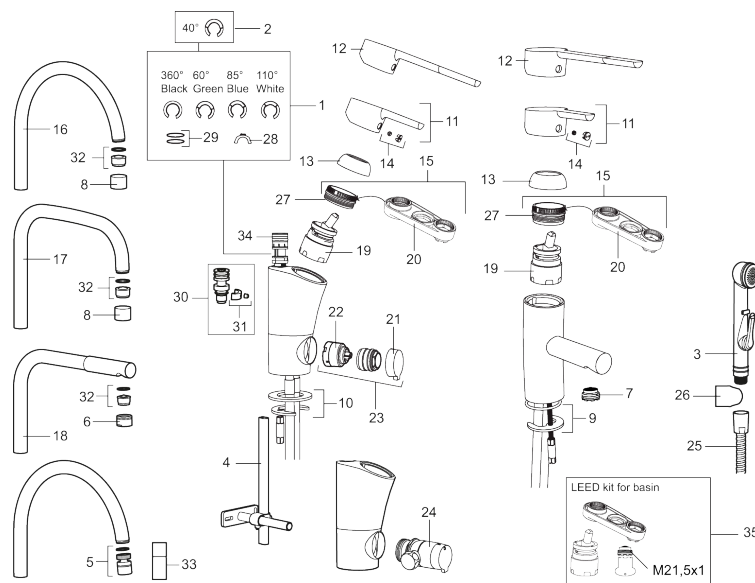

PRODUKTBESKRIVNING

MORA MMIX K7 kjøkkenbatteri

Mora MMIX kombinerer en formfin og ergonomisk design med en energieffektiv innside. Designen preges av en kjælent bølgende geometri og formidler en tidløs og sammenhengende stil i hele serien. Vårt unike miljøkonsept EcoSafe™ ligger til grunn for utviklingsarbeidet og bidrar til lavt energiforbruk og langsiktige miljøsyn.

Art.no.: 732071

NRF-nummer: 4290236

Reservedelsliste

NR.	ART. NO.	NRF-NUMMER	BESKRIVELSE
1	209524.AE	4294111	Pakningssett med sperringer
2	209543.AE		Sperring 40°
3	S600206	4305294	Selvstengende hånddusj, krom
4	409340.AE		Stabiliseringssats
5	409380.AE		Strålesamler med kuleledd, M22 innv, 7–9 l/min, til kjøkkenbatteri med høy tut
6	131415.AE		Hylse for strålesamler, M24 utv. 15 mm, krom
7	409382.AE		Strålesamler, M21,5 utv. 7–9 l/min ved 3 bar
7	409385.AE		Strålesamler M21,5 utv. 5 l/min
7	S600228		Strålesamler M21,5 utv. 3 l/min
8	131410.AE		Hylse for strålesamler, M22 innv
9	409387.AE	4294118	Monteringstilbehør for servantbatterier
10	409388.AE	4294119	Monteringstilbehør for kjøkkenbatteri
11	409389.AE	4294121	Spak, komplett, krom