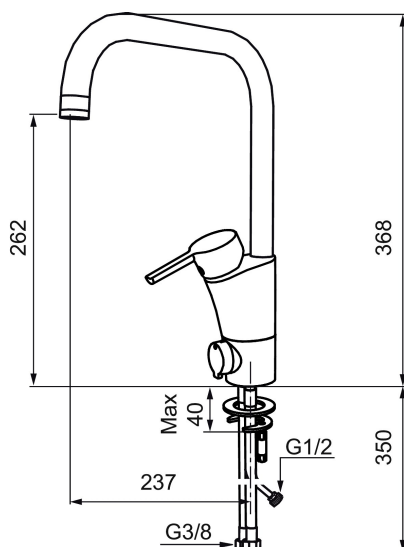

Art.no.: 732071 NRF-nummer: 4290236 Flow 3 bar: 7,5 l/m  
Utførende: Krom

### Unike funksjoner

Tilbakeslagssikring

- Mykstengende
- ESS (Energispaesystem)
- Vannmengdebegrenser og temperatursperre
- Mora Eco vannbesparende strålesamler
- Svingbar tut sperre 60°, 85°, 110° eller 360°
- Avstengning for maskin Kv, omstillbar til Vv
- Fleksible Soft PEX®-rør med 3/8" mutter
- Lead Free (blyfri)
- For hull i benk Ø32-37 mm