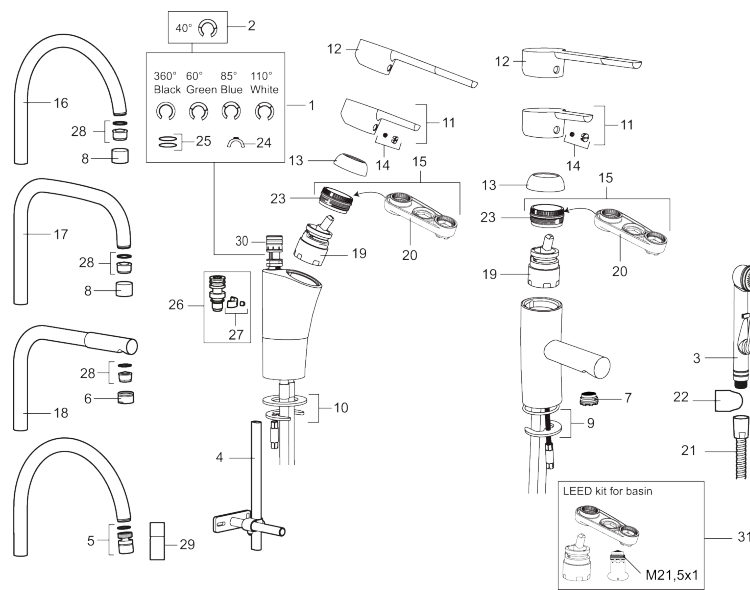

Art.nr: 732000.TT **RSK:** 8311376 **Flöde 3 bar:** 7,5 l/min

Utförande: Krom, med plusflöde, ansl. lekande G3/8

Unika egenskaper

Skyddsmodul

- ESS (energisparsystem)
- Mjukstängning med keramisk tätning
- Omställbar flödesbegränsning och temperaturspär
- Eco (energi- och vattenbesparande strålsamlare)
- Flexibla anslutningsrör i metallomspunnen Soft PEX®
- Svängbar pip 60°, 85°, 110° eller 360°
- Godkänd av reumatikerförbundet
- Lead Free (blyfri)
- Hålmått Ø32-37 mm

Art.nr: 732000.TT

RSK: 8311376

Reservdelstlista

NR.	ART.NR	RSK	BESKRIVNING
	209560.AC	8345784	Planpackning t Soft PEX®-rör 3/8, 10-pack
1	209524.AE	8346915	Spärsegment
2	209543.AE	8346916	Spärsegment 40°
3	S600206	8233049	Självstängande handdusch, krom
4	409340.AE	8531598	Stabiliseringssats
5	409380.AE	8281496	Strålsamlare M22 inv., ledbar, 7–9 l/min vid 3 bar
6	131415.AE	8281512	Hylsa M24 utv., 15 mm, krom
7	409382.AE	8242282	Strålsamlare M21,5 utv., 7–9 l/min vid 3 bar
7	409385.AE	8242292	Strålsamlare M21,5 utv., 5 l/min vid 2-6 bar
7	S600228		Strålsamlare M21,5 utv., 3 l/min vid 2-6 bar
7	409429.AE		Strålsamlare M21,5 utv., 9-11 l/min vid 3 bar
8	131410.AE	8281509	Hylsa M22 inv.
9	409387.AE	8346912	Fästdetaljer, tvätt