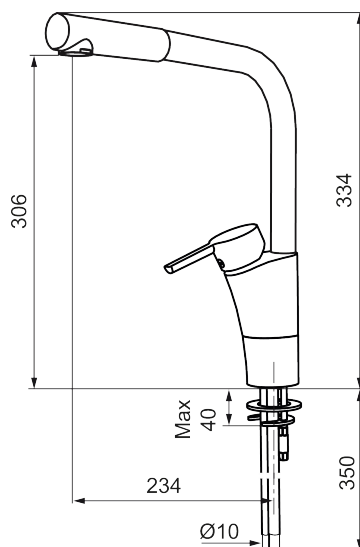

Art.nr: 732000.TT **RSK:** 8311376 **Flöde 3 bar:** 7,5 l/min

Utförande: Krom, med plusflöde, ansl. lekande G3/8

Unika egenskaper

Skyddsmodul

- ESS (energisparsystem)
- Mjukstängning med keramisk tätning
- Omställbar flödesbegränsning och temperaturspär
- Eco (energi- och vattenbesparande strålsamlare)
- Flexibla anslutningsrör i metallomspunnen Soft PEX®
- Svängbar pip 60°, 85°, 110° eller 360°
- Godkänd av reumatikerförbundet
- Lead Free (blyfri)
- Hålmått Ø32-37 mm

Art.nr: 732000.TT

RSK: 8311376

Reservdelstlista

NR.	ART.NR	RSK	BESKRIVNING
	209560.AC	8345784	Planpackning t Soft PEX®-rör 3/8, 10-pack
1	209524.AE	8346915	Spärsegment
2	209543.AE	8346916	Spärsegment 40°
3	S600206	8233049	Självstängande handdusch, krom
4	409340.AE	8531598	Stabiliseringssats
5	409380.AE	8281496	Strålsamlare M22 inv., ledbar, 7–9 l/min vid 3 bar
6	131415.AE	8281512	Hylsa M24 utv., 15 mm, krom
7	409382.AE	8242282	Strålsamlare M21,5 utv., 7–9 l/min vid 3 bar
7	409385.AE	8242292	Strålsamlare M21,5 utv., 5 l/min vid 2-6 bar
7	S600228		Strålsamlare M21,5 utv., 3 l/min vid 2-6 bar
7	409429.AE		Strålsamlare M21,5 utv., 9-11 l/min vid 3 bar
8	131410.AE	8281509	Hylsa M22 inv.
9	409387.AE	8346912	Fästdetaljer, tvätt