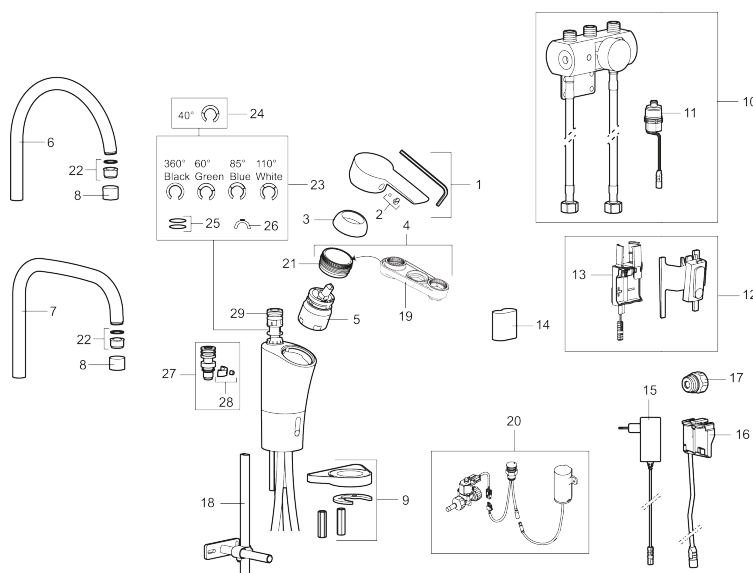

Installation:

- Batteridrift, går att bygga om till nätdrift
- Vid nätdrift använd adaptersats art.nr. S600147
- Flexibla anslutningsrör i metallspunnen Soft PEX[®], lekande G3/8
- Hålmått Ø34-37 mm

Inställningar:

- Programmerbart detektionsavstånd

- Valbar spoltid

Elektronisk diskmaskinsavstängning:

- Touchknappen monteras synligt ovan bänk, lätt åtkomlig
- Montage: skivtjocklek 0-40 mm
- Färgindikator för lägesval
- Stänger automatiskt efter 3 eller 12 timmar
- Levereras med batteri 9V
- Anslutning G1/2
- Håltagning Ø20-21 mm

PRODUKTBESKRIVNING

MORA CERA duo köksblandare

Mora Cera Duo är en kombination av en traditionell köksblandare och en sensorstyrd. Med spaken fungerar den som vanligt men genom att hålla handen framför sensorn får man en beröringsfri spolstart med begränsat flöde. Sensorfunktionen gör blandaren mer hygienisk samtidigt som den är vattenbesparande och snäll mot miljön. Man väljer själv hur lång spoltid man vill ha samt hur varmt vattnet ska vara.

Art.nr: 242180

RSK: 8318409

Reservdelslista

| NR. | ART.NR | RSK | BESKRIVNING |
|-----|-----------|---------|--|
| 1 | 409600.AE | 8345186 | Spak, komplett |
| 2 | 409392.AE | 8344866 | Färgmarkering och fästskruv |
| 3 | 409391.AE | 8344865 | Täckhylsa |
| 4 | 409393.AE | 8345179 | Fästnippel för insats, inkl serviceverktyg |
| 5 | 409403.AE | 8345132 | Keramikinsats, inkl serviceverktyg |
| 6 | 409498.AE | 8440573 | Utloppspip K5, komplett |
| 7 | 409496.AE | 8440571 | Utloppspip K7, komplett |
| 8 | 131410.AE | 8281509 | Hylsa M22 inv. |
| 9 | 409388.AE | 8346914 | Fästdetaljer |