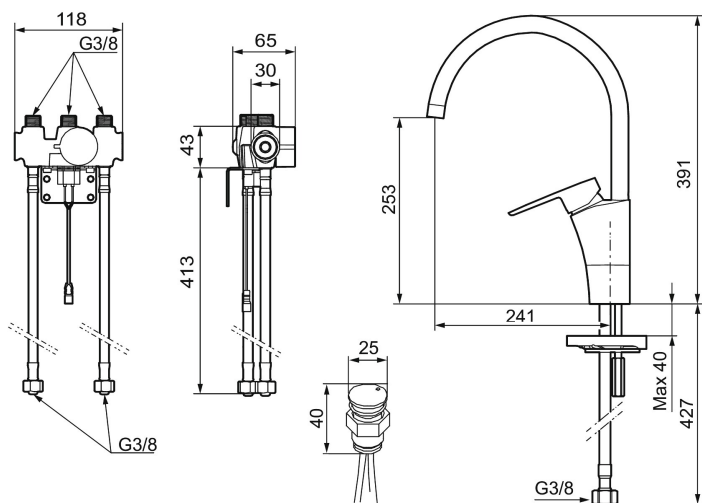

- ESS (energisparsystem)
- Mjukstängning med keramisk tätning
- Omställbar flödesbegränsning och temperaturspär
- Eco (energi- och vattenbesparande strålsamlare)
- Svängbar pip 60°, 85°, 110° eller 360°
- Med elektronisk diskmaskinsavstängning
- Spoltidsbegränsning, förhindrar översvämning
- Avstängning av flöde i 5 min via sensorn, (används t.ex. vid rengöring)
- Låg strömförbrukning – Lång livslängd
- IP-klass sensor: IP67
- Återströmningsskydd enligt EU-standard SS-EN 1717

Installation:

- Batteridrift, går att bygga om till nätdrift
- Vid nätdrift använd adaptersats art.nr. S600147
- Flexibla anslutningsrör i metallspunnen Soft PEX®, lekande G3/8
- Hålmått Ø34-37 mm

Inställningar:

- Programmerbart detektionsavstånd