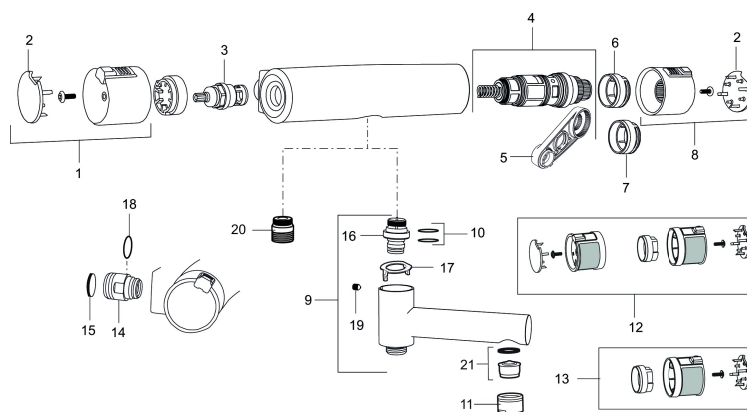

Artikel-nummer: 730102 VVS: 722708324

Beskrivelse: Krom/sort

Unikke egenskaber

Tilbageløbssikring

- Unik tryk- og temperaturstyring.
- Kar ½ tilslutning til bruseslange.
- Handicapvenligt.
- Integreret omskifter i svingtuden.
- Snavsfilter rundt om reguleringsindsatsen.
- Skoldningssikring v/38° og v/42°C.
- Eco stop.
- 117 mm fremspring.
- Kontraventiler.
- Lead Free (blyfri).
- 150-153 c/c.
- Safe Touch - Sørger for at termostatens overflade aldrig bliver brandvarm.
- 5 års Kalk- og Temperaturgaranti.

Artikel-nummer: 730102

VVS: 722708324

Reservedelsliste

NR.	ART.NO	VVS	BESKRIVELSE
1	409353.AA	745148460	Åben-lukkegreb, komplet, krom
1	409353.0011AA	745148461	Åben-lukkegreb, komplet, krom/sort
2	409358.AA	745148480	Dæksel, krom
2	409358.0011AA	745148481	Dæksel, sort
3	409354.AA	745148396	Keramisk topsstykke
4	409355.AE	745148450	Reguleringsenhed, komplet med serviceværktøj
5	891096.AE	745148405	Serviceværktøj
6	409363.AE	745148488	Skoldningssikringsring, (standard)
7	409364.AE	745148489	Skoldningssikringsring, (max 42°)
8	409352.AA	745148470	Temperaturgreb, komplet, krom
8	409352.0011AA	745148471	Temperaturgreb, komplet, krom/sort
9	409356	728080504	Kartud, krom
10	209519.AE	745137931	O-ringe
11	131415.AE		Perlatorhylster M24 udv., 15 mm, krom
12	409370.AA		Ombygningskit, Care, sort/krom, butikspakket
12	409370.0085AA		Ombygningskit, Care, lime/sort, butikspakket

NR.	ART.NO	VVS	BESKRIVELSE
12	409370.0095AE		Ombygningskit, Care, rød/sort
13	409440.AE		Ombygningskit, med låst temp. stop, Care, krom
14	409360.AA		Omløber (150 c/c)
14	409361.AE		Omløber (160 c/c)
15	409359.AA		Filtersæt
16	409366.AE		Nippel M18x1 m. o-ring
17	129154.AE		Spærrering
18	129131.AE		O-ring (18,1 x 1,6), 2 stk.
19	708655.AE		Låseskrue
20	409365.AE		Udløbsnippel M18x1-G1/2
21	139783.AE		Strålesamlerindsats, 20-24 l/min ved 3 bar