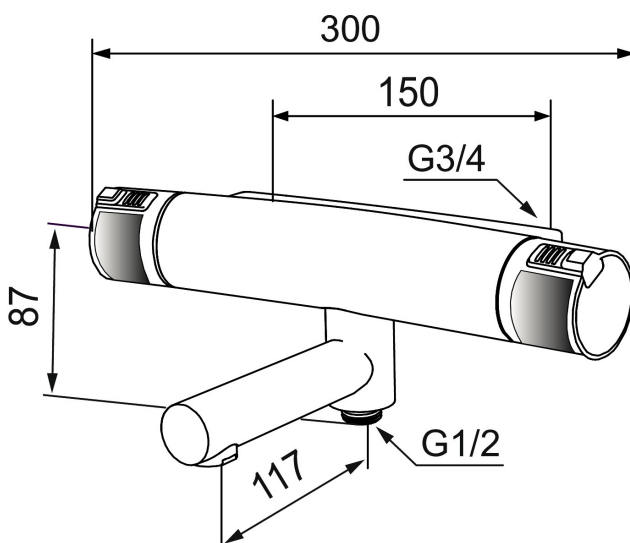

Termostatarmatur, Mora MMIX T5 Care

Mora MMIX kombinerer et formsmukt og ergonomisk design med et energieffektivt indre. Designet er præget af en kærtegnende bølgede geometri og formidler en tidløs og sammenhængende stil gennem hele serien. Vores unikke miljøkoncept EcoSafe™ ligger til grund for udviklingsarbejdet og bidrager til et lavt energiforbrug og langsigtede miljøsyn.

Artikel-nummer: 730102 VVS: 722708324

Beskrivelse: Krom/sort

Unikke egenskaber

Tilbageløbssikring

- Unik tryk- og temperaturstyring.
- Kar ½ tilslutning til bruseslange.
- Handicapvenligt.
- Integreret omskifter i svingtuden.
- Snavsfilter rundt om reguleringsindsatsen.
- Skoldningssikring v/38° og v/42°C.
- Eco stop.
- 117 mm fremspring.
- Kontraventiler.
- Lead Free (blyfri).
- 150-153 c/c.
- Safe Touch - Sørger for at termostatens overflade aldrig bliver brandvarm.
- 5 års Kalk- og Temperaturgaranti.