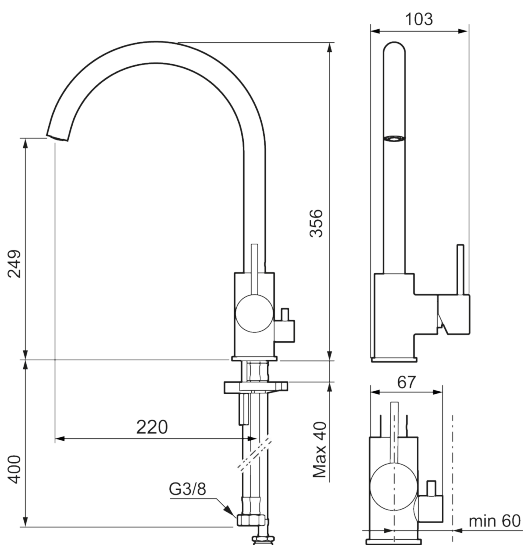

MORA INXX II soft keittiöhana pk-venttiilein

Tyylikäs ja kestävä harjatun nikkelin sävy keittiön INXX II Soft -vedensekoittimessa on pehmeät linjat, ja se tuo keittiöön ylellisyyttä ja eleganssia. Vedensekoitin on testattu ja hyväksytty nykyisten rakennusmääräysten mukaisesti, ja se on energiatehokas, minkä ansiosta se vähentää veden- ja energiankulutusta mukavuudesta tinkimättä.

Tietoja mallistosta

INXX II on elegantti ja ajaton mallisto, jonka väripaletti on huolellisesti valittu. Se tarjoaa täydellisen yhdistelmän huippulaatua, hillittyä designia ja erinomaista käyttömukavuutta.

Tuote-nro: 272151.76CA **Flow 3 bar:** 6,0 l/m

Kuvaus: Harjattu nikkeli

- Keraaminen säätökasetti: pitkä käyttöikä
- Lämpötilan- ja vesimäärän esisäätö
- Apk-venttiilein (vain kylmään veteen)
- Juoksuputken rajoitus valittavissa 60°, 85°, 110° tai 360°
- Joustavat Soft PEX®-liitosletkut 3/8" liitosmutterilla
- Asennusreikä Ø34-37 mm