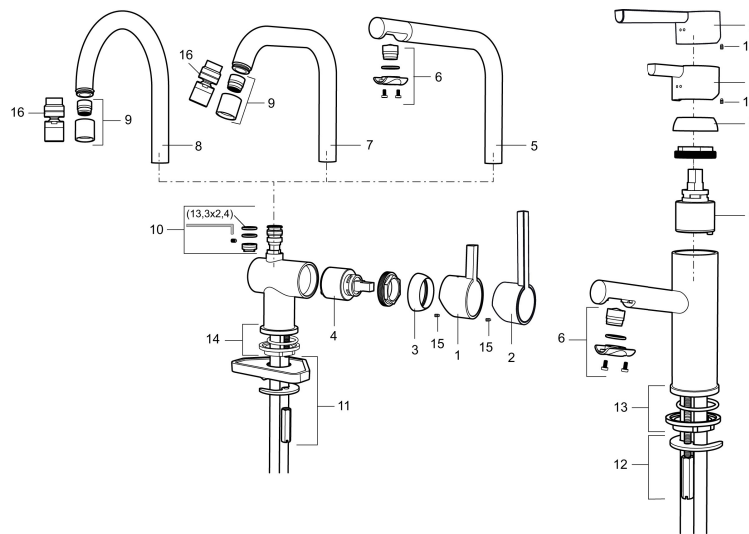

Art.no.: 707100 NRF-nummer: 4290212 Flow 3 bar: 7,6 l/m

Utførende: Krom

Unike funksjoner

Tilbakeslagssikring

- ESS (Energispaesystem)
- Vannmengdebegrenser og temperatursperre
- Mora Eco konstantvannmengde 7,6 l/min ved 2–6 bar
- Svingbar tut sperre 60°, 120° eller 360°
- Fleksible Soft PEX®-rør med 3/8" mutter
- For hull i benk Ø32-35 mm

PRODUKTBESKRIVNING

MORA REXX K5 kjøkkenbatteri

Mora REXX er essensen av skandinavisk design og funksjonalitet. Serien er minimalistisk og har fokus på enkelhet. Innovasjonen ligger i presisjonen. Når tradisjon og håndverk kombineres med moderne produksjonsmetoder og inspirerende formgivning, blir resultatet Mora REXX. Her i form av et vakkert kjøkkenbatteri med innebygd smart funksjonalitet.

Art.no.: 707100

NRF-nummer: 4290212

Reservedelsliste

NR.	ART. NO.	NRF-NUMMER	BESKRIVELSE
1	209500.AE	4294295	Spak, krom
1	209500.0011AE	4294296	Spak, krom/sort
2	409337		Spak med ekstra lengde 95 mm, krom
3	209501.AE	4294298	Dekkring, krom
4	209493.AE		Innsats ESS
4	708301.AE	4296511	Innsats
5	209506.AE	4294274	K6-tut, komplett, krom
5	209506.0011AE	4294275	K6-tut, komplett, krom/sort
6	209502.AE	4294301	Strålesamlersett, L-tut, 7,6 l/min ved 2–6 bar, krom
6	209502.0011AE	4294302	Strålesamlersett, L-tut, 7,6 l/min ved 2–6 bar, krom/sort
7	209508.AE	4294277	K7-tut, komplett, krom
8	209507.AE	4294272	K5-tut, komplett, krom
9	209503.AE	4294304	Strålesamler M18 innv. 7,6 l/min ved 2–6 bar, krom
10	209520.AE	4294309	Pakningssett for tut

NR.	ART. NO.	NRF-NUMMER	BESKRIVELSE
11	708779.AE	4294312	Festedetaljer, kjøkkenbatteri
12	209518.AE	4294311	Festedetaljer, servantbatteri
13	209562.AE		Styring, servantbatteri
14	209563.AE		Styrring, kjøkkenbatteri
15	459013		Låseskrue M4x5
16	409480.AE		Leddbar strålesamler M18 innv. 7–9 l/min ved 3 bar