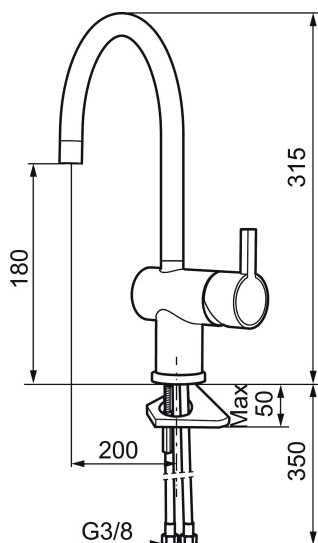

Art.no.: 707100 NRF-nummer: 4290212 Flow 3 bar: 7,6 l/m

Utførende: Krom

Unike funksjoner

Tilbakeslagssikring

- ESS (Energispaesystem)
- Vannmengdebegrenser og temperatursperre
- Mora Eco konstantvannmengde 7,6 l/min ved 2–6 bar
- Svingbar tut sperre 60°, 120° eller 360°
- Fleksible Soft PEX®-rør med 3/8" mutter
- For hull i benk Ø32-35 mm

Art.no.: 707100

NRF-nummer: 4290212

Reservedelsliste

NR.	ART. NO.	NRF-NUMMER	BESKRIVELSE
1	209500.AE	4294295	Spak, krom
1	209500.0011AE	4294296	Spak, krom/sort
2	409337		Spak med ekstra lengde 95 mm, krom
3	209501.AE	4294298	Dekkring, krom
4	209493.AE		Innsats ESS
4	708301.AE	4296511	Innsats
5	209506.AE	4294274	K6-tut, komplett, krom
5	209506.0011AE	4294275	K6-tut, komplett, krom/sort
6	209502.AE	4294301	Strålesamlersett, L-tut, 7,6 l/min ved 2–6 bar, krom
6	209502.0011AE	4294302	Strålesamlersett, L-tut, 7,6 l/min ved 2–6 bar, krom/sort
7	209508.AE	4294277	K7-tut, komplett, krom
8	209507.AE	4294272	K5-tut, komplett, krom
9	209503.AE	4294304	Strålesamler M18 innv. 7,6 l/min ved 2–6 bar, krom
10	209520.AE	4294309	Pakningssett for tut

NR.	ART. NO.	NRF-NUMMER	BESKRIVELSE
11	708779.AE	4294312	Festedetaljer, kjøkkenbatteri
12	209518.AE	4294311	Festedetaljer, servantbatteri
13	209562.AE		Styring, servantbatteri
14	209563.AE		Styrring, kjøkkenbatteri
15	459013		Låseskrue M4x5
16	409480.AE		Leddbar strålesamler M18 innv. 7–9 l/min ved 3 bar