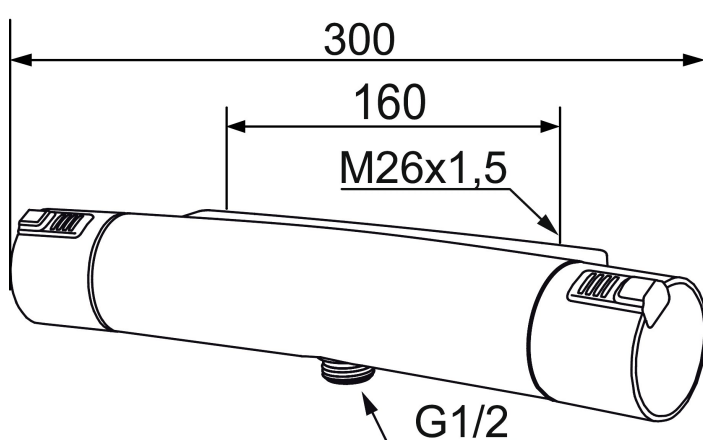

MORA MMIX T5 duschblandare

Mora MMIX kombinerar en formskön och ergonomisk design med en energieffektiv insida. Designen präglas av en smekamt böljande geometri och förmedlar en tidlös och sammanhängande stil över hela serien. Vårt unika miljökoncept EcoSafe™ ligger till grund för utvecklingsarbetet och bidrar till låg energiförbrukning och långsiktig miljöhänsyn. Blandaren är blyfri.

Art.nr: 731000 RSK: 8344062

Utförande: Krom, 160 c/c

Unika egenskaper

Skyddsmodul 

- Duschanslutning ned
- Tryckbalanserad termostatinsats
- Säkerhetsspärr 38°
- Eco-stopp
- Utsprång med väggbrička 70 mm
- Lead Free (blyfri)
- Återströmningsskydd enligt EU-standard SS-EN 1717