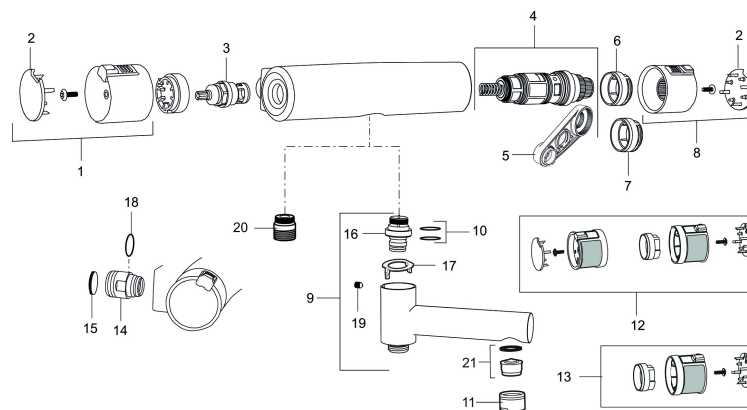

Art.nr: 731000 RSK: 8344062

Utförande: Krom, 160 c/c

Unika egenskaper

Skyddsmodul 

- Duschanslutning ned
- Tryckbalanserad termostatinsats
- Säkerhetsspärr 38°
- Eco-stopp
- Utsprång med väggbrička 70 mm
- Lead Free (blyfri)
- Återströmningsskydd enligt EU-standard SS-EN 1717

Art.nr: 731000

RSK: 8344062

Reservdelstlista

NR.	ART.NR	RSK	BESKRIVNING
1	409353.AA	8345088	Mängdvred, komplett, krom, butiksförpackad
1	409353.0011AA	8345087	Mängdvred, komplett, krom/svart, butiksförpackad
2	409358.AA	8345089	Täcklock, krom, butiksförpackad
2	409358.0011AA	8345090	Täcklock, svart, butiksförpackad
3	409354.AA	8345137	Keramiskt överstycke, butiksförpackad
4	409355.AE	8345136	Reglerpaket, komplett med serviceverktyg
5	891096.AE	8345921	Serviceverktyg
6	409363.AE	8346505	Skållningsskyddsring, (standard)
7	409364.AE	8346506	Skållningsskyddsring, (Max 42°)
8	409352.AA	8345086	Temperaturvred, komplett, krom, butiksförpackad
8	409352.0011AA	8345085	Temperaturvred, komplett, krom/svart, butiksförpackad
9	409356	8344853	Utloppspip för ombyggnad av duschblandare
10	209519.AE	8938340	O-ringar
11	131415.AE	8281512	Hylsa M24 utv., 15 mm, krom
12	409370.AA	8345139	Ombyggnadskit, Care, svart/krom, butiksförpackad
12	409370.0085AA	8345162	Ombyggnadskit, Care, lime/svart, butiksförpackad

NR.	ART.NR	RSK	BESKRIVNING
12	409370.0095AE	8345210	Ombyggnadskit, Care, röd/svart
13	409440.AE	8345211	Ombyggnadskit med fast temp. stop, Care, krom
14	409360.AA	8187781	Anslutningsnippel (150 c/c), butiksförpackad
14	409361.AE	8228492	Anslutningsnippel (160 c/c)
15	409359.AA	8345172	Filtersats för anslutningskoppling, butiksförpackad
16	409366.AE		Nippel M18x1, till badkarsblandare
17	129154.AE	8295332	Spärring
18	129131.AE	8295316	O-ring (18,1 x 1,6), 2 st
19	708655.AE	8295447	Låsskruv
20	409365.AE	8187026	Utlopps-nippel M18x1-G1/2 (duschblandare ej utlopp upp)
21	139783.AE	8281546	Strålsamlarinsats, 20-24 l/min vid 3 bar