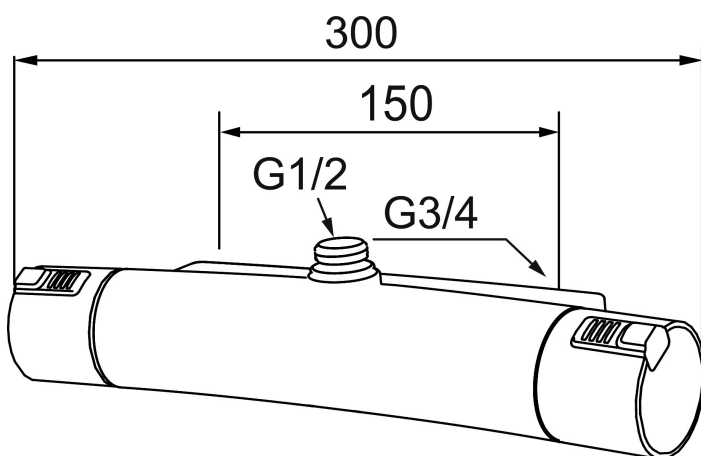

Mora MMIX T5 termostaattisuihkuhana

Mora MMIX:ssä kaunislinjainen ja ergonominen muotoilu yhdistyy energiatehokkaaseen sisäosaan. Muotoilua leimaa hivelevän kaunis aaltoileva geometria, joka tekee koko sarjasta ajattoman tyylikkään. Kehitystyö perustuu ainutlaatuiseseen EcoSafe™-ympäristökonseptiimme, joka säästää energiaa ja edistää pitkäjänteistä ympäristöajattelua.

Tuote-nro: 731150.0011 **LVI:** 6360638

Kuvaus: Kromi/musta

Ainutlaatuiset ominaisuudet

- Liitos ylös
- Paineentasaajalla täydennetty termostaattitoiminto
- Imusuojattu EU-standardin SS-EN 1717 mukaan
- Eco-vesimäärän säästötoiminto
- Turvanuppi + 38°C
- Lead Free, lyijyttömät materiaalit
- Ääniluokka 1

TUOTEKUVAUS

Mora MMIX T5 termostaattisuihkuhana

Mora MMIX:ssä kaunislinjainen ja ergonominen muotoilu yhdistyy energiatehokkaaseen sisäosaan. Muotoilua leimaa hivelevän kaunis aaltoileva geometria, joka tekee koko sarjasta ajattoman tyylikkään. Kehitystyö perustuu ainutlaatuihin EcoSafe™-ympäristökonseptiimme, joka säästää energiaa ja edistää pitkäjänteistä ympäristöajattelua.