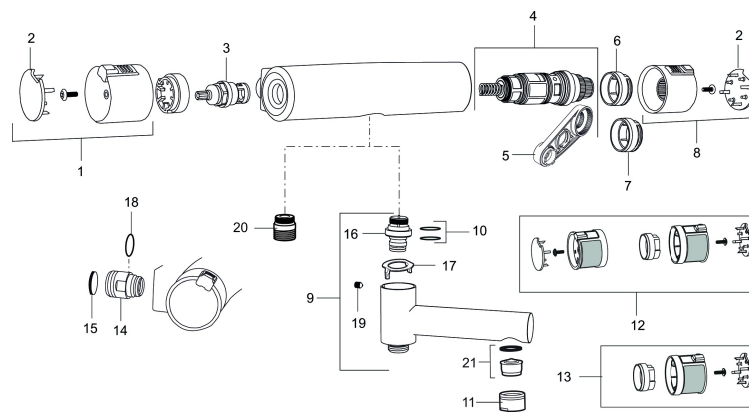

TUOTEKUVAUS

Mora MMIX T5 termostaattisuihkuhana

Mora MMIX:ssä kaunislinjainen ja ergonominen muotoilu yhdistyy energiatehokkaaseen sisäosaan. Muotoilua leimaa hivelevän kaunis aaltoileva geometria, joka tekee koko sarjasta ajattoman tyylikkään. Kehitystyö perustuu ainutlaatuihin EcoSafe™-ympäristökonseptiimme, joka säästää energiaa ja edistää pitkäjänteistä ympäristöajattelua.

Tuote-nro: 731150.0011

LVI: 6360638

Varaosalistaus

NRO.	MA-NRO	LVI	KUVAUS
1	409353.AA	6432022	Vesimäärän säätökahva, myymäläpakattu, kromattu
1	409353.0011AA		Vesimäärän säätökahva, myymäläpakattu, kromi/musta
2	409358.AA		Päätäkansi, kromattu, myymäläpakattu
2	409358.0011AA		Päätäkansi, musta, myymäläpakattu
3	409354.AA	6432019	Käyttöventtiili, keraaminen, myymäläpakattu
4	409355.AE	6432023	Lämmönsäätöosa, täydellinen, huoltotyökaluin
5	891096.AE	6432025	Huoltotyökalu
6	409363.AE		Polttamissuojarengas, (vakio)
7	409364.AE		Polttamissuojarengas, (Max 42°)
8	409352.AA	6532021	Lämmönsäätökahva, myymäläpakattu, kromattu
8	409352.0011AA	6432054	Lämmönsäätökahva, myymäläpakattu, kromi/musta
9	409356	6569869	Vaihdinjuoksuputki, täydellinen
10	209519.AE		O-rengas
11	131415.AE	6561143	Poresuuttimen hylsy M24 ulk, 15 mm, kromattu
12	409370.AA	6432137	Care säätökahvat, musta/kromi
12	409370.0085AA	6432134	Care säätökahvat, lime/musta